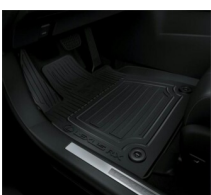

SELECT

Dodatkowe akcesoria do dokupienia dla samochodu

LEXUS RX 2.5 HYBRYDA PLUG-IN JTJCJBGA602011722

WYKŁADZINA BAGAŻNIKA (NISKA PODŁOGA)

Dywaniki / Wykładziny

672 zł

DYWANIKI GUMOWE

Dywaniki / Wykładziny