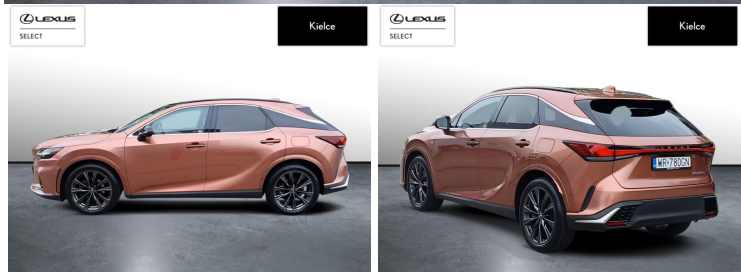

KOMFORT

BLUETOOTH, CZUJNIKI PARKOWANIA PRZEDNIE, CZUJNIKI PARKOWANIA TYLNE, DACH PANORAMICZNY, ELEKTRYCZNE SZYBY PRZEDNIE, ELEKTRYCZNE SZYBY TYLNE, ELEKTRYCZNIE USTAWIANE FOTELE, ELEKTRYCZNIE USTAWIANE LUSTERKA, GNIAZDO USB, HUD (WYŚWIETLACZ PRZEZIERNY), KAMERA COFANIA, KLIMATYZACJA AUTOMATYCZNA, ŁOPATKI ZMIANY BIEGÓW, PODGRZEWANE LUSTERKA BOCZNE, PODGRZEWANE PRZEDNIE SIĘDZENIA, PRZYCIEMNIANE SZYBY, TAPICERKA SKÓRZANA, TEMPOMAT AKTYWNY, WIELOFUNKCYJNA KIEROWNICA, WSPOMAGANIE KIEROWNICY, DŹWIGNIA ZMIANY BIEGÓW WYKOŃCZONA SKÓRĄ, FOTELE PRZEDNIE WENTYLOWANE, KIEROWNICA OGRZEWANA, KIEROWNICA SKÓRZANA I 34 WIĘCEJ

POJEMNOŚĆ
2 487 CM³

MOC
309 KM

ROK PRODUKCJI
2023

PRZEBIEG
29 778 KM

RODZAJ NADWOZIA
SUV

VAT 23%
TAK

SKRZYNIA BIEGÓW
AUTOMATYCZNA (CVT...)

RODZAJ PALIWA
HYBRYDA PLUG-IN