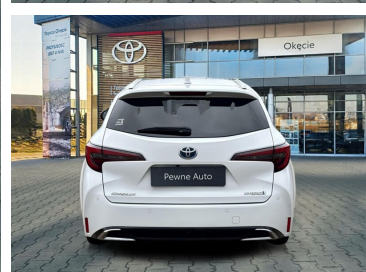

Toyota  
Pewne Auto

# Toyota Corolla

Style 1.8 Hybrid 140 KM Kombi FV23%

KINTO UŻYWANE  
dla Firmy

**921 zł**  
netto / mies.

KINTO UŻYWANE  
dla Ciebie

—  
brutto / mies.

**97 900 zł brutto**

KINTO