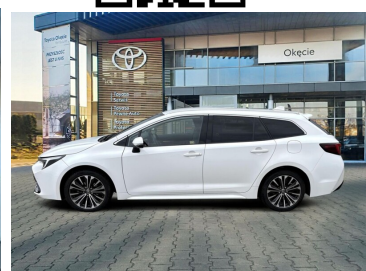

Toyota  
Pewne Auto

# Toyota Corolla

Style 1.8 Hybrid 140 KM Kombi FV23%

KINTO UŻYWANE  
dla Firmy

**921 zł**  
netto / mies.

KINTO UŻYWANE  
dla Ciebie

—  
brutto / mies.

**97 900 zł brutto**

KINTO