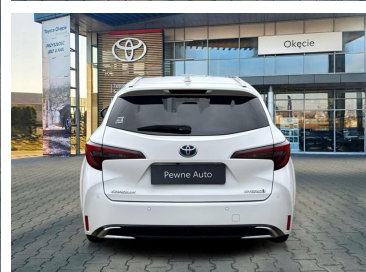

Toyota
Pewne Auto

Toyota Corolla

Style 1.8 Hybrid 140 KM Kombi FV23%

99 900 zł brutto

Toyota
Pewne Auto

WYPOSAŻENIE

BEZPIECZEŃSTWO

ABS, ASR (kontrola trakcji), Asystent pasa ruchu, Czujnik deszczu, Czujnik zmierzchu, ESP (stabilizacja toru jazdy), Isofix, Kurtyny powietrzne, Poduszka powietrzna chroniąca kolana, Poduszka powietrzna kierowcy, Poduszka powietrzna pasażera, Poduszki boczne przednie, Światła LED, Światła do jazdy dziennej, Światła przeciwmgielne, Elektroniczna kontrola ciśnienia w oponach