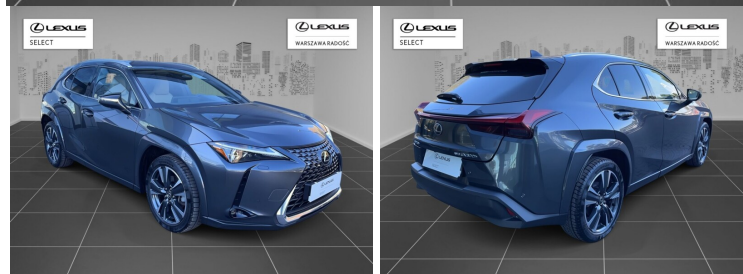

LEXUS
SELECT

LEXUS
WARSAWA RADOŚĆ

LEXUS
SELECT

LEXUS
WARSAWA RADOŚĆ

WYPOSAŻENIE

BEZPIECZEŃSTWO

ABS, ASR (KONTROLA TRAKCJI), ASYSTENT PASA RUCHU, CZUJNIK DESZCZU, CZUJNIK ZMIERZCHU, ESP (STABILIZACJA TORU JAZDY), ISOFIX, KURTINY POWIETRZNE, OGRANICZNIK PRĘDKOŚCI, PODUSZKA POWIETRZNA CHRONIĄCA KOLANA, PODUSZKA POWIETRZNA KIEROWCY, PODUSZKA POWIETRZNA PASAŻERA, PODUSZKI BOCZNE PRZEDNIE, PODUSZKI BOCZNE TYLNE, ŚWIATŁA LED, ŚWIATŁA DO JAZDY DZIENNEJ, ŚWIATŁA PRZECIWMGIELNE, ELEKTRONICZNA KONTROLA CIŚNIENIA W OPONACH, ELEKTRONICZNY SYSTEM ROZDZIAŁU SIŁY HAMOWANIA, LAMPY TYLNE W TECHNOLOGII LED, PODUSZKA KOLAN PASAŻERA, SPRYSKIWACZE REFLEKTORÓW, SYSTEM WSPOMAGANIA HAMOWANIA, BOCZNA PODUSZKA POWIETRZNA KIEROWCY, KURTINY POWIETRZNE - TYŁ, ASYSTENT HAMOWANIA - BRAKE ASSIST, AKTYWNY ASYSTENT HAMOWANIA AWARYJNEGO, SYSTEM POWIADAMIANIA O WYPADKU, SYSTEM OSTRZEGAJĄCY O MOŻLIWEJ KOLIZJI, KONTROLA ODLEGŁOŚCI, OŚWIETLENIE ADAPTACYJNE, OPONY RUNFLAT, ASYSTENT (CZUJNIK) MARTWEGO POLA

KOMFORT

ASYSTENT PARKOWANIA, BLUETOOTH, CZUJNIKI PARKOWANIA PRZEDNIE, CZUJNIKI PARKOWANIA TYLNE, ELEKTRYCZNE SZYBY PRZEDNIE, ELEKTRYCZNE SZYBY TYLNE, ELEKTRYCZNIE USTAWIANE FOTELE, ELEKTRYCZNIE USTAWIANE LUSTERKA, GNIAZDO USB, KAMERA COFANIA, KLIMATYZACJA DWUSTREFOWA, NAVIGACJA GPS, PODGRZEWANE LUSTERKA BOCZNE, PODGRZEWANE PRZEDNIE SIEDZENIA, TAPICERKA SKÓRZANA, TEMPOMAT AKTYWNY, WIELOFUNKCYJNA KIEROWNICA, WSPOMAGANIE KIEROWNICY, KIEROWNICA OGRZEWANA, KIEROWNICA SKÓRZANA, LUSTERKA BOCZNE SKŁADANE ELEKTRYCZNIE, PODGRZEWANY FOTEL PASAŻERA, WSPOMAGANIE RUSZANIA POD GÓRĘ, FELGI ALUMINIOWE 18, KAMERA PANORAMICZNA 360, PODŁOKIETNIKI - PRZÓD, PODŁOKIETNIKI - TYŁ I 17 WIĘCEJ

POJEMNOŚĆ
1 987 CM³

MOC
199 KM

ROK PRODUKCJI
2024

PRZEBIEG
21 000 KM

RODZAJ NADWOZIA
SUV

VAT 23%
TAK

SKRZYNIA BIEGÓW
AUTOMATYCZNA

RODZAJ PALIWA
HYBRYDA

DATA PIERWSZEJ REJESTRACJI
2024-04-10

KOLOR NADWOZIA
SZARY METALIK

KRAJ POCHODZENIA
POLSKA

KRAJ POCHODZENIA/NUMER
REJESTRACYJNY
**JTHUCBDH402000154
/WT6992G**

LEXUS SELECT
UŻYWANE Z SALONU

> KOMPLEKSOWA KONTROLA TECHNICZNA

> INDYWIDUALNA OFERTA FINANSOWA