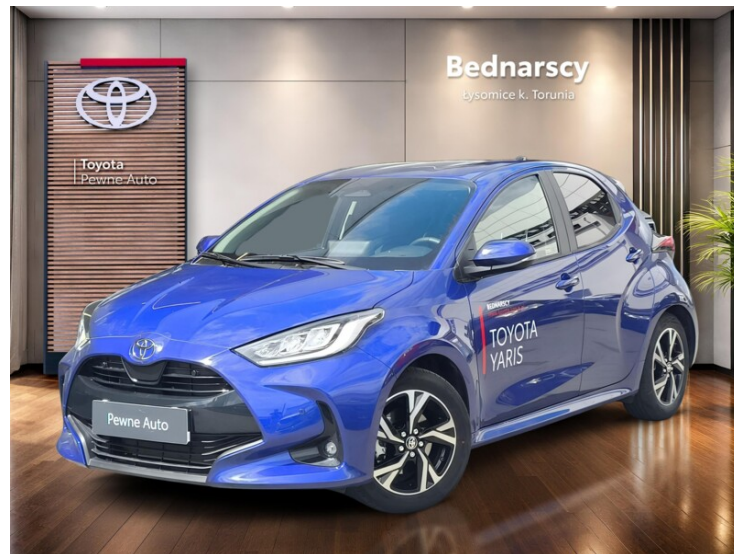

KOMFORT

Bluetooth, Czujniki parkowania przednie, Elektryczne szyby przednie, Elektryczne szyby tylne, Elektrycznie ustawiane lusterka, Gniazdo USB, Kamera cofania, Klimatyzacja automatyczna, Podgrzewane lusterka boczne, Podgrzewane przednie siedzenia, Przyciemniane szyby, Tempomat aktywny, Wielofunkcyjna kierownica, Wspomaganie kierownicy, Dźwignia zmiany biegów wykończona skórą, Kierownica ogrzewana, Kierownica skórzana, Podgrzewany fotel pasażera, Wspomaganie ruszania pod górę, Felgi aluminiowe 16, Podłokietniki - przód, Zestaw głośnomówiący, Światła do jazdy dziennej diodowe LED, Ekran dotykowy, Głosowe sterowanie funkcjami pojazdu, Ładowanie bezprzewodowe urządzeń

INNE

Interfejs Android Auto, Interfejs Apple CarPlay, RSA - System rozpoznawania znaków drogowych, RCTA - System ostrzegania o ruchu poprzecznym z tyłu pojazdu, System hamowania awaryjnego dla ochrony pieszych, Elektryczny hamulec postojowy i 2 więcej

KONTAKT Z DORADCĄ

Aleksandra Gizela

Asystent

@ aleksandra.gizela@bednarscy.com.pl

DILER

Toyota Pewne Auto Bednarscy

Łysomice k/Torunia, ul. Gdańska 6

www.toyota.torun.pl

+48 56 6787777

053@toyota-polska.pl

Poniedziałek - Piątek: 09:00-18:00
Sobota: 09:00-15:00

CHARAKTERYSTYKA POJAZDU

POJEMNOŚĆ
1 490 cm³

ROK PRODUKCJI
2025

DATA PIERWSZEJ
REJESTRACJI
2025-05-08

PRZEBIEG
3 904 km

MOC
116 KM

RODZAJ NADWOZIA
Hatchback

RODZAJ PALIWA
Hybryda

KOLOR NADWOZIA
Niebieski Metalik

SKRZYŃNIA BIEGÓW
Automatyczna

LICZBA DRZWI/MIEJSC
5/5

NR SYSTEMOWY
#396604

VIN/NUMER
REJESTRACYJNY
YARKBAC3300322836/
CT302EF

Sprawdzony stan techniczny

Udokumentowana historia auta

DATA UTWORZENIA
10:02 06.06.2026