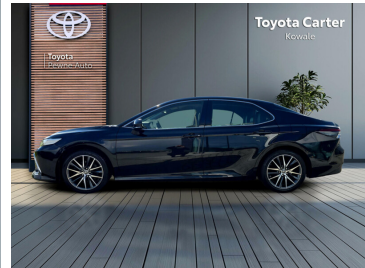

Toyota
Pewne Auto

Toyota Camry

2.5 Hybrid Executive VIP

118 500 zł brutto

WYPOSAŻENIE

BEZPIECZEŃSTWO

ABS, ASR (kontrola trakcji), Asystent pasa ruchu, Czujnik deszczu, Czujnik zmierzchu, ESP (stabilizacja toru jazdy), Isofix, Kurtyny powietrzne, Poduszka powietrzna chroniąca kolana, Poduszka powietrzna kierowcy, Poduszka powietrzna pasażera, Poduszki boczne przednie, Światła LED, Światła do jazdy dziennej, Światła przeciwmgielne, Elektroniczna kontrola ciśnienia w oponach, Elektroniczny system rozdziału siły hamowania, Lampy tylne w technologii LED, Boczna poduszka powietrzna kierowcy, Asystent hamowania - Brake Assist, System powiadamiania o wypadku, System ostrzegający o możliwej kolizji, Asystent (czujnik) martwego pola