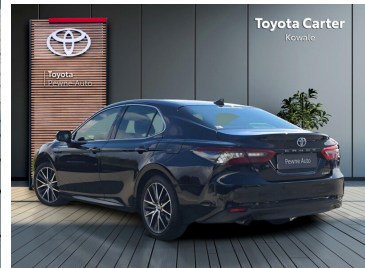

Toyota
Pewne Auto

Toyota Camry

2.5 Hybrid Executive VIP

118 500 zł brutto

WYPOSAŻENIE

BEZPIECZEŃSTWO

ABS, ASR (kontrola trakcji), Asystent pasa ruchu, Czujnik deszczu, Czujnik zmierzchu, ESP (stabilizacja toru jazdy), Isofix, Kurtyny powietrzne, Poduszka powietrzna chroniąca kolana, Poduszka powietrzna kierowcy, Poduszka powietrzna pasażera, Poduszki boczne przednie, Światła LED, Światła do jazdy dziennej, Światła przeciwmgielne, Elektroniczna kontrola ciśnienia w oponach, Elektroniczny system rozdziału siły hamowania, Lampy tylne w technologii LED, Boczna poduszka powietrzna kierowcy, Asystent hamowania - Brake Assist, System powiadamiania o wypadku, System ostrzegający o możliwej kolizji, Asystent (czujnik) martwego pola