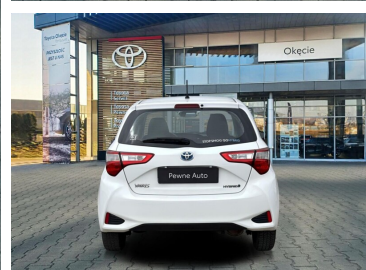

Toyota
Pewne Auto

Toyota Yaris

Hybrid 1.5 Active, Faktura VAT 23%

49 900 zł brutto

WYPOSAŻENIE

BEZPIECZEŃSTWO

ABS, ASR (kontrola trakcji), Asystent pasa ruchu, Czujnik zmierzchu, ESP (stabilizacja toru jazdy), Isofix, Kurtyny powietrzne, Poduszka powietrzna kierowcy, Poduszka powietrzna pasażera, Światła do jazdy dziennej

KOMFORT

Bluetooth, Elektryczne szyby przednie, Elektrycznie ustawiane lusterka, Gniazdo USB, Klimatyzacja automatyczna, Wielofunkcyjna kierownica, Wspomaganie kierownicy

KONTAKT Z DORADCĄ

Sebastian Sliżewski