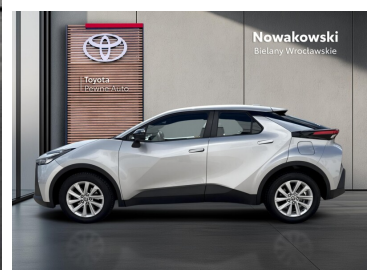

 Nowakowski
Bielany Wrocławskie

KiNTO

Kup używany samochód w autoryzowanym salonie

-  Sprawdzona i pewna historia pojazdu.
-  Elastyczne formy finansowania.
-  Gwarancja relax aż do 185 000 km lub 10 lat.

uzywane.toyotanowakowski.pl

Toyota C-HR

1.8 Hybrid Comfort | automat 140 KM

KiNTO UŻYWANE
dla Firmy

1 040 zł
netto / mies.

KiNTO UŻYWANE
dla Ciebie

–
brutto / mies.

107 900 zł brutto