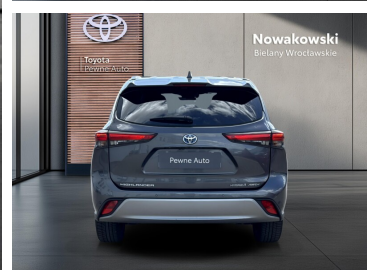

Toyota
Pewne Auto

Toyota Highlander

2.5 Executive + Jbl + Skyview | Automat

KINTO UŻYWANE
dla Firmy

2 214 zł
netto / mies.

KINTO UŻYWANE
dla Ciebie

–
brutto / mies.

199 900 zł brutto