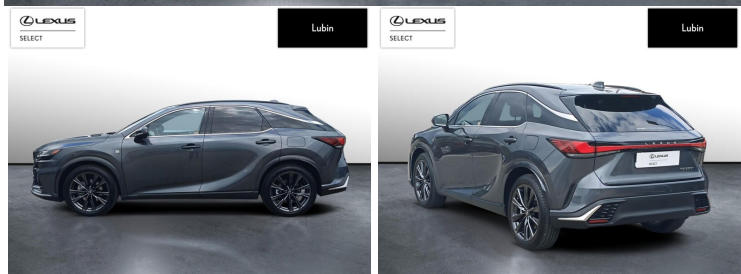

## LEXUS RX

## 350H F SPORT DESIGN

289 900 zł brutto

## KINTO UŻYWANE

dla Ciebie

-

brutto /mies.

Okres finansowania 36 mies.

Wpłata własna 15%

Limit 15 000 km

POJEMNOŚĆ  
2 487 CM<sup>3</sup>MOC  
190 KMROK PRODUKCJI  
2024PRZEBIEG  
13 674 KMRODZAJ NADWOZIA  
SUVVAT 23%  
TAKSKRZYNIA BIEGÓW  
AUTOMATYCZNARODZAJ PALIWA  
HYBRYDADATA PIERWSZEJ REJESTRACJI  
2025-05-19KOLOR NADWOZIA  
SZARY METALIKKRAJ POCHODZENIA  
POLSKAKRAJ POCHODZENIA/NUMER  
REJESTRACYJNY  
JTJCJBJA802043693  
/DLU1779F