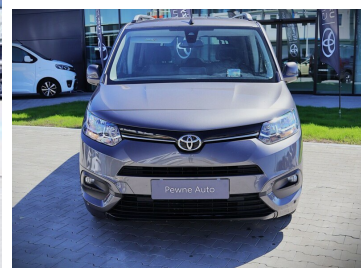

Toyota PROACE CITY VERSO

Toyota Proace City Verso Long 1.2 D-4T Family |
VAT Marża | Salon PL

KINTO ONE Leasing Używane

Okres finansowania: 30

Wpłata własna: 15

85 499 zł brutto

od **1353/mies.**

Numer klucza: 240