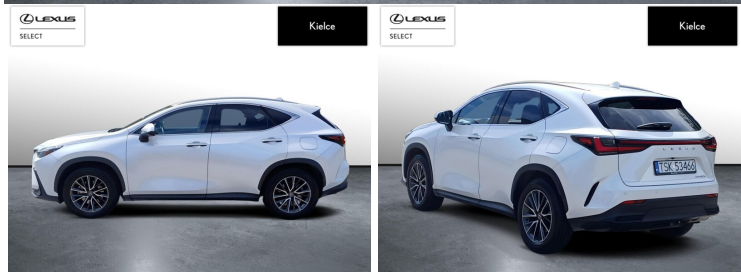

LEXUS NX

NX350H AWD PRESTIGE + HAK, FAKT...

199 800 zł brutto /

WYPOSAŻENIE

BEZPIECZEŃSTWO

ABS, ASR (KONTROLA TRAKCJI), ASYSTENT PASA RUCHU, CZUJNIK DESZCZU, CZUJNIK ZMIERZCHU, ESP (STABILIZACJA TORU JAZDY), ISOFIX, KURTyny POWIETRZNE, OGRANICZNIK PRĘDKOŚCI, PODUSZKA POWIETRZNA CHRONIĄCA KOLANA, PODUSZKA POWIETRZNA KIEROWCY, PODUSZKA POWIETRZNA PASAŻERA, PODUSZKI BOCZNE PRZEDNIE, PODUSZKI BOCZNE TYLNE, ŚWIATŁA LED, ŚWIATŁA DO JAZDY DZIENNEJ, ŚWIATŁA PRZECIWMGIELNE, ELEKTRONICZNA KONTROLA CIŚNIENIA W OPONACH, ELEKTRONICZNY SYSTEM ROZDZIAŁU SIŁY HAMOWANIA, LAMPY TYLNE W TECHNOLOGII LED, PODUSZKA KOLAN PASAŻERA, SPRYSKIWACZE REFLEKTORÓW, SYSTEM WSPOMAGANIA HAMOWANIA, BOCZNA PODUSZKA POWIETRZNA KIEROWCY, SYSTEM POWIADAMIANIA O WYPADKU, SYSTEM OSTRZEGAJĄCY O MOŻLIWEJ KOLIZJI, KONTROLA ODLEGŁOŚCI, PODUSZKI POWIETRZNE CZOŁOWE - TYŁ, ASYSTENT ZAPOBIEGANIA KOLIZJOM NA SKRZYŻOWANIU

KOMFORT

BLUETOOTH, CZUJNIKI PARKOWANIA PRZEDNIE, CZUJNIKI PARKOWANIA TYLNE, ELEKTRYCZNE SZYBY PRZEDNIE, ELEKTRYCZNE SZYBY TYLNE, ELEKTRYCZNIE USTAWIANE FOTELE, ELEKTRYCZNIE USTAWIANE LUSTERKA, GNIAZDO USB, HAK, KAMERA COFANIA, KLIMATYZACJA DWUSTREFOWA, ŁOPATKI ZMIANY BIEGÓW, NAWIGACJA GPS, OGRZEWANIE POSTOJOWE, PODGRZEWANE LUSTERKA BOCZNE, PODGRZEWANE PRZEDNIE SIĘDZENIA, PRZYCIEMNIANE SZYBY, TAPICERKA SKÓRZANA, TEMPOMAT AKTYWNY, WIELOFUNKCYJNA KIEROWNICA, WSPOMAGANIE KIEROWNICY, DŹWIGNIA ZMIANY BIEGÓW WYKOŃCZONA SKÓRĄ, KIEROWNICA OGRZEWANA, KIEROWNICA SKÓRZANA, LUSTERKA BOCZNE SKŁADANE ELEKTRYCZNIE, PODGRZEWANY FOTEL PASAŻERA, WSPOMAGANIE RUSZANIA POD GÓRĘ, ELEKTRYCZNIE USTAWIANY FOTEL KIEROWCY, FELGI ALUMINIOWE 18, PODŁOKIETNIKI - TYŁ I 14 WIĘCEJ

POJEMNOŚĆ
2 487 CM³MOC
243 KMROK PRODUKCJI
2024PRZEBIEG
22 203 KMRODZAJ NADWOZIA
SUVVAT 23%
TAKSKRZYNIA BIEGÓW
AUTOMATYCZNA (CVT...)RODZAJ PALIWA
HYBRYDADATA PIERWSZEJ REJESTRACJI
2024-04-22KOLOR NADWOZIA
BIAŁY PERŁOWYKRAJ POCHODZENIA
POLSKAKRAJ POCHODZENIA/NUMER
REJESTRACYJNY
JTJCKBEZ605020697
/TSK53466LEXUS SELECT
UŻYWANE Z SALONU