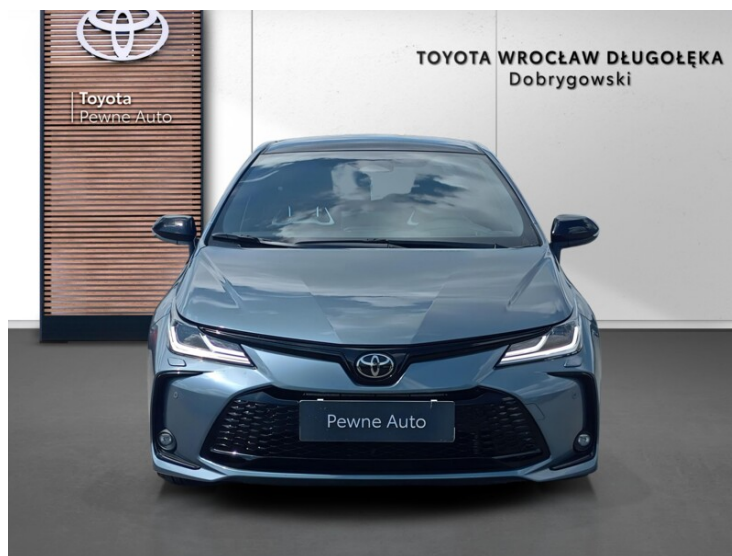

Wrocław - Długoleka, ul. Wrocławska 54, Długoleka

www.toyotawroclaw.pl

+48 71 721 50 58

autozprzebiegiem@toyotadobrygowski.pl

Poniedziałek - Piątek: 08:00-19:00

Sobota: 08:00-15:00

CHARAKTERYSTYKA POJAZDU

POJEMNOŚĆ
1 798 cm³

ROK PRODUKCJI
2025

DATA PIERWSZEJ
REJESTRACJI
2025-05-26

PRZEBIEG
11 038 km

MOC
140 KM

RODZAJ NADWOZIA
Sedan

RODZAJ PALIWA
Hybryda

KOLOR NADWOZIA
Szary Metalik

SKRZYŃNIA BIEGÓW
Automatyczna