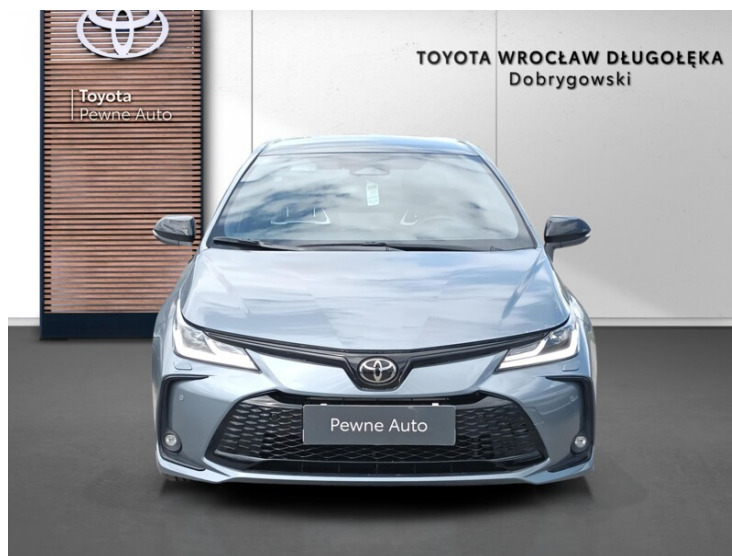

+48 71 721 50 58

autozprzebiegiem@toyotadobrygowski.pl

Poniedziałek - Piątek: 08:00-19:00
Sobota: 08:00-15:00

CHARAKTERYSTYKA POJAZDU

POJEMNOŚĆ
1 798 cm³

ROK PRODUKCJI
2025

DATA PIERWSZEJ
REJESTRACJI
2025-05-14

PRZEBIEG
16 770 km

MOC
140 KM

RODZAJ NADWOZIA
Sedan

RODZAJ PALIWA
Hybryda

KOLOR NADWOZIA
Szary Metalik

SKRZYNIA BIEGÓW
Automatyczna

LICZBA DRZWI/MIEJSC
4/5

NR SYSTEMOWY
#396123