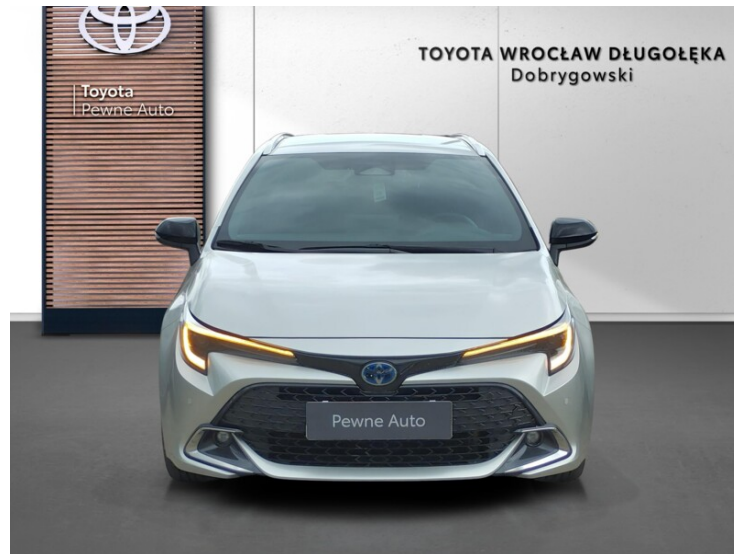

Toyota Corolla

1.8 Hybrid Style, Gwarancja, Oferta Dealera

KINTO UŻYWANE
dla Firmy

1 094 zł
netto / mies.

KINTO UŻYWANE
dla Ciebie

-
brutto / mies.

KiNTO

Okres finansowania 36 mies.
Wpłata własna 15%
Limit 15 000 km

125 900 zł brutto

Numer klucza: 48

Toyota
Pewne Auto

WYPOSAŻENIE

BEZPIECZEŃSTWO

ABS, ASR (kontrola trakcji), Asystent pasa ruchu, Czujnik deszczu, Czujnik zmierzchu, ESP (stabilizacja toru jazdy), Isofix, Kurtyny powietrzne, Ogranicznik prędkości, Poduszka powietrzna chroniąca kolana, Poduszka powietrzna kierowcy, Poduszka powietrzna pasażera, Poduszki boczne przednie, Światła do jazdy dziennej, Światła przeciwmgielne, Elektroniczna kontrola ciśnienia w oponach, System wspomagania hamowania, System powiadamiania o wypadku, Asystent (czujnik) martwego pola

autozprzebiegiem@toyotadobrygowski.pl

Poniedziałek - Piątek: 08:00-19:00
Sobota: 08:00-15:00

CHARAKTERYSTYKA POJAZDU

POJEMNOŚĆ
1 798 cm³

ROK PRODUKCJI
2025

DATA PIERWSZEJ
REJESTRACJI
2025-05-14

PRZEBIEG
28 730 km