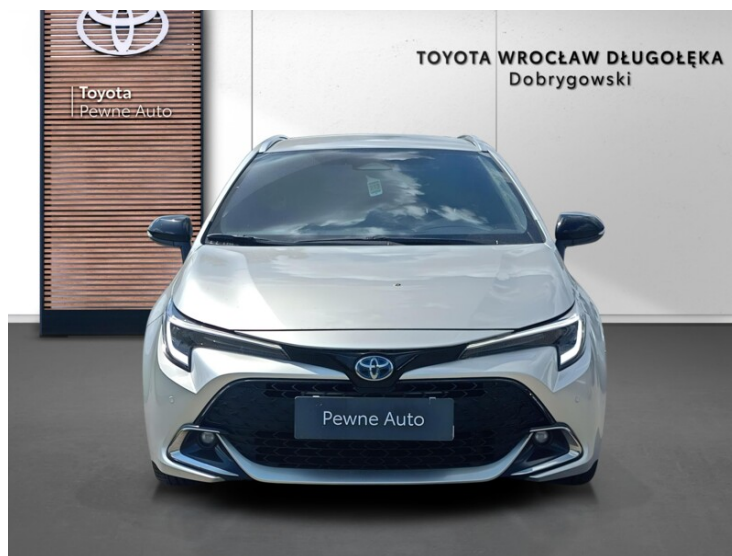

autozprzebiegiem@toyotadobrygowski.pl

Poniedziałek - Piątek: 08:00-19:00

Sobota: 08:00-15:00

CHARAKTERYSTYKA POJAZDU

POJEMNOŚĆ
1 798 cm³

ROK PRODUKCJI
2025

DATA PIERWSZEJ
REJESTRACJI
2025-05-14

PRZEBIEG
27 335 km