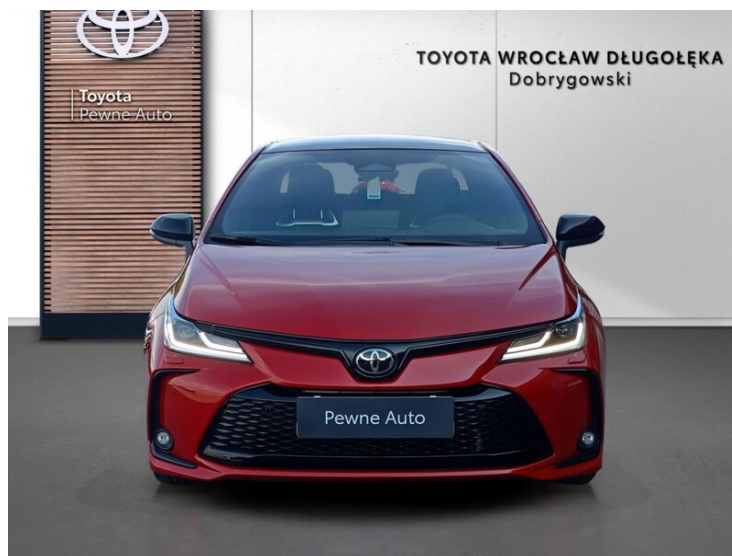

autozprzebiegiem@toyotadobrygowski.pl

Poniedziałek - Piątek: 08:00-19:00
Sobota: 08:00-15:00

CHARAKTERYSTYKA POJAZDU

POJEMNOŚĆ
1 798 cm³

ROK PRODUKCJI
2025

DATA PIERWSZEJ
REJESTRACJI
2025-05-14

PRZEBIEG
13 126 km