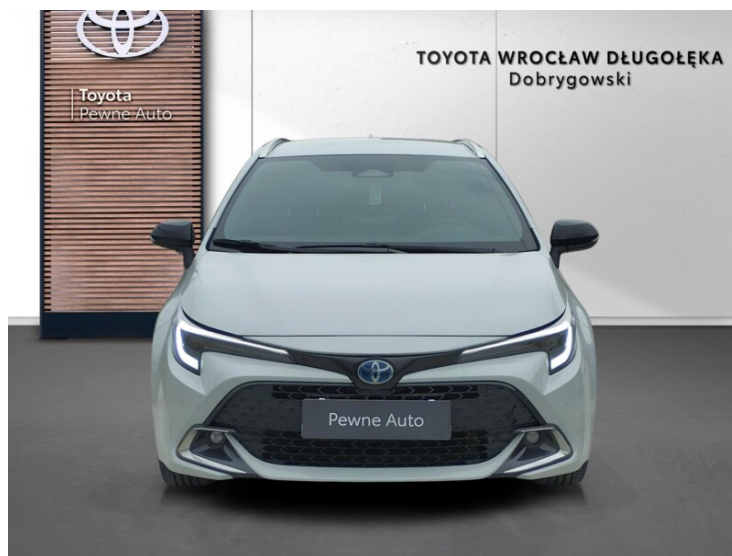

KOMFORT

Bluetooth, Czujniki parkowania przednie, Czujniki parkowania tylne, Elektryczne szyby przednie, Elektryczne szyby tylne, Elektrycznie ustawiane lusterka, Gniazdo USB, Kamera cofania, Klimatyzacja dwustrefowa, Podgrzewane lusterka boczne, Podgrzewane przednie siedzenia, Przyciemniane szyby, Tempomat aktywny, Wielofunkcyjna kierownica, Wspomaganie kierownicy, Dźwignia zmiany biegów wykończona skórą, Kierownica ogrzewana, Kierownica skórzana, Lusterka boczne składane elektrycznie, Podgrzewany fotel pasażera, Tapicerka częściowo skórzana, Felgi aluminiowe 17, Podłokietniki - przód, Podłokietniki - tył, Zestaw głośnomówiący, Światła do jazdy dziennej diodowe LED, Regul. elektr. podparcia lędźwiowego - kierowca, Ekran dotykowy, Głosowe sterowanie funkcjami pojazdu, Ładowanie bezprzewodowe urządzeń

INNE

Interfejs Android Auto, Interfejs Apple CarPlay, RSA - System rozpoznawania znaków drogowych, Uruchamianie silnika bez użycia kluczyków, Elektryczny hamulec postojowy i 1 więcej

KONTAKT Z DORADCĄ

Doradca ds. Sprzedaży Samochodów Używanych .

+48 71 721 50 58

uzywane@toyotawroclaw.pl

DILER

Toyota Wrocław - Długoleka

Wrocław - Długoleka, ul. Wrocławska 54, Długoleka

www.toyotawroclaw.pl

+48 71 721 50 58

autozprzebiegiem@toyotadobrygowski.pl

Poniedziałek - Piątek: 08:00-19:00

Sobota: 08:00-15:00

CHARAKTERYSTYKA POJAZDU

POJEMNOŚĆ
1 798 cm³

ROK PRODUKCJI
2025

DATA PIERWSZEJ
REJESTRACJI
2025-05-14

PRZEBIEG
18 650 km

MOC
98 KM

RODZAJ NADWOZIA
Kombi

RODZAJ PALIWA
Hybryda

KOLOR NADWOZIA
Szary Uni/Akrylowy

SKRZYŃNIA BIEGÓW
Automatyczna (CVT,
eCVT)

LICZBA DRZWI/MIEJSC
5/5

NR SYSTEMOWY
#396115

VIN/NUMER
REJESTRACYJNY
SB1ZB3AE20E203377/
DWR3459U

Sprawdzony stan techniczny

Udokumentowana historia auta