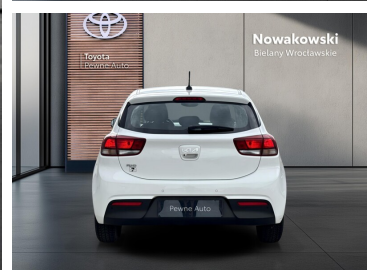

Toyota
Pewne Auto

Kia Rio
1.0 T-GDI M
52 900 zł brutto

WYPOSAŻENIE

BEZPIECZEŃSTWO

ABS, ESP (stabilizacja toru jazdy), Isofix, Kurtyny powietrzne, Ogranicznik prędkości, Poduszka powietrzna kierowcy, Poduszki boczne tylne, Światła przeciwmgielne, Poduszka kolan pasażera, Poduszki powietrzne czotowe - tył

KOMFORT

Elektryczne szyby przednie, Elektryczne szyby tylne, Elektrycznie ustawiane lusterka, Gniazdo USB, Kamera cofania, Klimatyzacja automatyczna, Podgrzewane lusterka boczne, Tempomat aktywny, Wspomaganie kierownicy, Kierownica skórzana, Lusterka boczne składane elektrycznie, Felgi aluminiowe 15, Podłokietniki - przód, Zestaw głośnomówiący, Ekran dotykowy