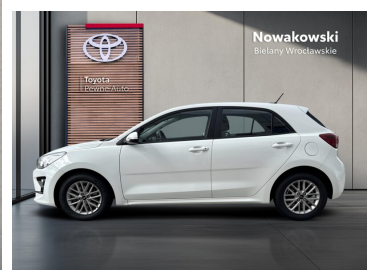

Toyota
Pewne Auto

Kia Rio
1.0 T-GDI M
52 900 zł brutto

WYPOSAŻENIE

BEZPIECZEŃSTWO

ABS, ESP (stabilizacja toru jazdy), Isofix, Kurtyny powietrzne, Ogranicznik prędkości, Poduszka powietrzna kierowcy, Poduszki boczne tylne, Światła przeciwmgielne, Poduszka kolan pasażera, Poduszki powietrzne czotowe - tył