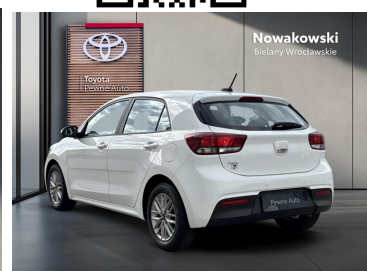

Toyota
Pewne Auto

Kia Rio
1.0 T-GDI M
52 900 zł brutto

WYPOSAŻENIE

BEZPIECZEŃSTWO

ABS, ESP (stabilizacja toru jazdy), Isofix, Kurtyny powietrzne, Ogranicznik prędkości, Poduszka powietrzna kierowcy, Poduszki boczne tylne, Światła przeciwmgielne, Poduszka kolan pasażera, Poduszki powietrzne czotowe - tył