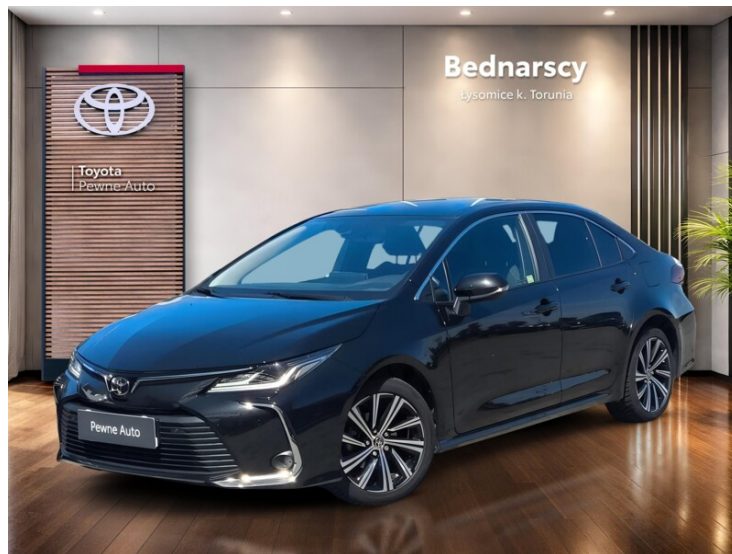

KOMFORT

Bluetooth, Czujniki parkowania tylne, Elektryczne szyby przednie, Elektryczne szyby tylne, Elektrycznie ustawiane lusterka, Gniazdo USB, Kamera cofania, Klimatyzacja dwustrefowa, Podgrzewane lusterka boczne, Podgrzewane przednie siedzenia, Tempomat aktywny, Wielofunkcyjna kierownica, Wspomaganie kierownicy, Dźwignia zmiany biegów wykończona skórą, Kierownica skórzana, Wspomaganie ruszania pod górę, Podłokietniki - przód, Podłokietniki - tył, Zestaw głośnomówiący, Światła do jazdy dziennej diodowe LED, Ekran dotykowy

INNE

Interfejs Android Auto, Interfejs Apple CarPlay, RSA - System rozpoznawania znaków drogowych, Elektryczny hamulec postojowy, Asystent świateł drogowych

KONTAKT Z DORADCĄ

Mateusz Gensty

Sprzedawca

☎ 518022446

@ mateusz.gensty@bednarscy.com.pl

DILER

Toyota Pewne Auto Bednarscy

Łysomice k/Torunia, ul. Gdańska 6

🌐 www.toyota.torun.pl

☎ +48 56 6787777

@ 053@toyota-polska.pl

🕒 **Poniedziałek - Piątek: 09:00-18:00**
Sobota: 09:00-15:00

CHARAKTERYSTYKA POJAZDU

POJEMNOŚĆ
1 490 cm³

ROK PRODUKCJI
2022

DATA PIERWSZEJ
REJESTRACJI
2023-02-09

PRZEBIEG
39 411 km

MOC
121 KM

RODZAJ NADWOZIA
Sedan

RODZAJ PALIWA
Benzyna

KOLOR NADWOZIA
Czarny

SKRZYNIA BIEGÓW
Manualna

LICZBA DRZWI/MIEJSC
4/5

NR SYSTEMOWY
#395923

VIN/NUMER
REJESTRACYJNY
NMTBA3BE00R061019/
PY25967

Sprawdzony stan techniczny

Udokumentowana historia auta