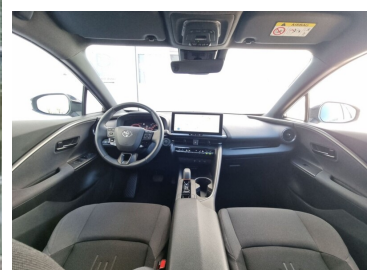

Toyota
Pewne Auto

Toyota C-HR

Toyota C-HR 2.0 Hybrid Style, salon PL, ASO,
gwarancja

129 900 zł brutto