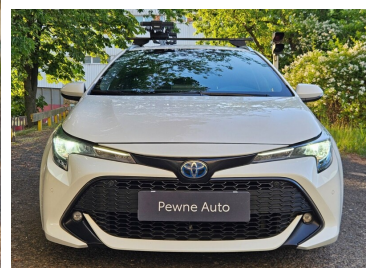

Toyota
Pewne Auto

Toyota Corolla

COMFORT|Tech 1,8 Hybrid 122 KM LPG kombi

KINTO UŻYWANE
dla Firmy

963 zł
netto / mies.

KINTO UŻYWANE
dla Ciebie

—
brutto / mies.

KiNTO

Okres finansowania 32 mies.
Wpłata własna 15%
Limit 15 000 km

69 900 zł brutto

Toyota
Pewne Auto

WYPOSAŻENIE

BEZPIECZEŃSTWO

ABS, ASR (kontrola trakcji), Asystent pasa ruchu, Czujnik deszczu, Czujnik zmierzchu, ESP (stabilizacja toru jazdy), Isofix, Kurtyny powietrzne, Ogranicznik prędkości, Poduszka powietrzna chroniąca kolana, Poduszka powietrzna kierowcy, Poduszka powietrzna pasażera, Poduszki boczne przednie, Światła LED, Światła do jazdy dziennej, Światła przeciwmgielne, Elektroniczna kontrola ciśnienia w oponach, Boczna poduszka powietrzna kierowcy, System powiadamiania o wypadku, System ostrzegający o możliwej kolizji, Kontrola odległości