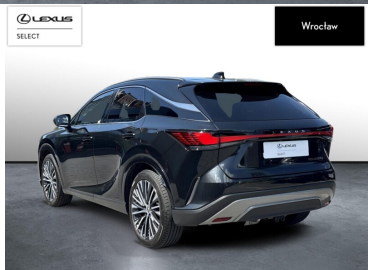

LEXUS RX

450H+ PRESTIGE + TECHNOLOGY + ...

254 900 zł brutto

KINTO UŻYWANE

dla Firmy

2 555 zł

netto /mies.

KINTO UŻYWANE

dla Ciebie

-

brutto /mies.

Okres finansowania 36 mies.

Wpłata własna 15%

Limit 15 000 km

WYPOSAŻENIE

BEZPIECZEŃSTWO

ABS, ASR (KONTROLA TRAKCJI), ASYSTENT PASA RUCHU, CZUJNIK DESZCZU, CZUJNIK ZMIERZCHU, ESP (STABILIZACJA TORU JAZDY), ISOFIX, PODUSZKA POWIETRZNA CHRONIĄCA KOLANA, PODUSZKA POWIETRZNA KIEROWCY, PODUSZKA POWIETRZNA PASAŻERA, PODUSZKI BOCZNE PRZEDNIE, ŚWIATŁA LED, ŚWIATŁA DO JAZDY DZiennej, ŚWIATŁA PRZECIWMGIELNE, ELEKTRONICZNA KONTROLA CIŚNIENIA W OPONACH, PODUSZKA KOLAN PASAŻERA, SPRYSKIWACZE REFLEKTORÓW

KOMFORT

BLUETOOTH, CZUJNIKI PARKOWANIA PRZEDNIE, CZUJNIKI PARKOWANIA TYLNE, ELEKTRYCZNE SZYBY PRZEDNIE, ELEKTRYCZNE SZYBY TYLNE, ELEKTRYCZNIE USTAWIANE FOTELE, ELEKTRYCZNIE USTAWIANE LUSTERKA, GNIAZDO USB, NAWIGACJA GPS, PODGRZEWANE PRZEDNIE SIEDZENIA, TAPICERKA SKÓRZANA, TEMPOMAT AKTYWNY, WIELOFUNKCYJNA KIEROWNICA, WSPOMAGANIE KIEROWNICY, DŹWIGNIA ZMIANY BIEGÓW WYKOŃCZONA SKÓRĄ, KIEROWNICA OGRZEWANA, PODGRZEWANY FOTEL PASAŻERA, ELEKTRYCZNIE USTAWIANY FOTEL KIEROWCY, EKRAŃ DOTYKOWY, ŁADOWANIE BEZPRZEWODOWE URZĄDZEŃ

INNE

INTERFEJS ANDROID AUTO, INTERFEJS APPLE CARPLAY, KEYLESS ENTRY, ELEKTRYCZNY HAMULEC POSTOJOWY

POJEMNOŚĆ
2 487 CM³

MOC
309 KM

ROK PRODUKCJI
2022

PRZEBIEG
56 757 KM

RODZAJ NADWOZIA
SUV

VAT 23%
TAK

SKRZYŃNIA BIEGÓW
AUTOMATYCZNA

RODZAJ PALIWA
HYBRYDA PLUG-IN

DATA PIERWSZEJ REJESTRACJI
2023-03-10

KOLOR NADWOZIA
CZARNY

KRAJ POCHODZENIA
POLSKA

KRAJ POCHODZENIA/NUMER
REJESTRACYJNY
JTJCJBGA102001132
/DW8VC74

LEXUS SELECT
UŻYWANE Z SALONU

> KOMPLEKSOWA KONTROLA TECHNICZNA

> INDYWIDUALNA OFERTA FINANSOWA