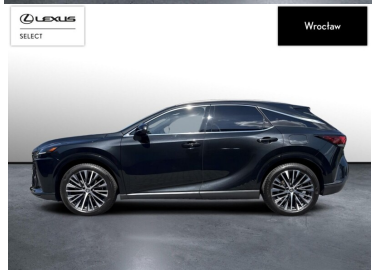

LEXUS RX

450H+ PRESTIGE + TECHNOLOGY + ...

254 900 zł brutto

KINTO UŻYWANE

dla Firmy

2 555 zł

netto /mies.

KINTO UŻYWANE

dla Ciebie

-

brutto /mies.

Okres finansowania 36 mies.

Wpłata własna 15%

Limit 15 000 km

WYPOSAŻENIE

BEZPIECZEŃSTWO

ABS, ASR (KONTROLA TRAKCJI), ASYSTENT PASA RUCHU, CZUJNIK DESZCZU, CZUJNIK ZMIERZCHU, ESP (STABILIZACJA TORU JAZDY), ISOFIX, PODUSZKA POWIETRZNA CHRONIĄCA KOLANA, PODUSZKA POWIETRZNA KIEROWCY, PODUSZKA POWIETRZNA PASAŻERA, PODUSZKI BOCZNE PRZEDNIE, ŚWIATŁA LED, ŚWIATŁA DO JAZDY DZiennej, ŚWIATŁA PRZECIWMGIELNE, ELEKTRONICZNA KONTROLA CIŚNIENIA W OPONACH, PODUSZKA KOLAN PASAŻERA, SPRYSKIWACZE REFLEKTORÓW

KOMFORT

BLUETOOTH, CZUJNIKI PARKOWANIA PRZEDNIE, CZUJNIKI PARKOWANIA TYLNE, ELEKTRYCZNE SZYBY PRZEDNIE, ELEKTRYCZNE SZYBY TYLNE, ELEKTRYCZNIE USTAWIANE FOTELE, ELEKTRYCZNIE USTAWIANE LUSTERKA, GNIAZDO USB, NAWIGACJA GPS, PODGRZEWANE PRZEDNIE SIEDZENIA, TAPICERKA SKÓRZANA, TEMPOMAT AKTYWNY, WIELOFUNKCYJNA KIEROWNICA, WSPOMAGANIE KIEROWNICY, DŹWIGNIA ZMIANY BIEGÓW WYKOŃCZONA SKÓRĄ, KIEROWNICA OGRZEWANA, PODGRZEWANY FOTEL PASAŻERA, ELEKTRYCZNIE USTAWIANY FOTEL KIEROWCY, EKRAŃ DOTYKOWY, ŁADOWANIE BEZPRZEWODOWE URZĄDZEŃ

INNE

INTERFEJS ANDROID AUTO, INTERFEJS APPLE CARPLAY, KEYLESS ENTRY, ELEKTRYCZNY HAMULEC POSTOJOWY

POJEMNOŚĆ
2 487 CM³

MOC
309 KM

ROK PRODUKCJI
2022

PRZEBIEG
56 757 KM

RODZAJ NADWOZIA
SUV

VAT 23%
TAK

SKRZYŃNIA BIEGÓW
AUTOMATYCZNA

RODZAJ PALIWA
HYBRYDA PLUG-IN

DATA PIERWSZEJ REJESTRACJI
2023-03-10

KOLOR NADWOZIA
CZARNY

KRAJ POCHODZENIA
POLSKA

KRAJ POCHODZENIA/NUMER
REJESTRACYJNY
JTJCJBGA102001132
/DW8VC74

LEXUS SELECT
UŻYWANE Z SALONU

> KOMPLEKSOWA KONTROLA TECHNICZNA

> INDYWIDUALNA OFERTA FINANSOWA