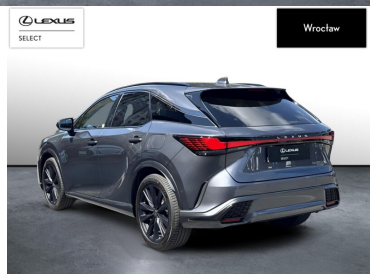

dla Ciebie

-

brutto /mies.

Okres finansowania 36 mies.

Wpłata własna 15%

Limit 15 000 km

POJEMNOŚĆ
2 393 CM³MOC
371 KMROK PRODUKCJI
2023PRZEBIEG
14 608 KMRODZAJ NADWOZIA
SUVVAT 23%
TAKSKRZYNIA BIEGÓW
AUTOMATYCZNARODZAJ PALIWA
HYBRYDADATA PIERWSZEJ REJESTRACJI
2024-04-05KOLOR NADWOZIA
SZARYKRAJ POCHODZENIA
POLSKAKRAJ POCHODZENIA/NUMER
REJESTRACYJNY
JTJCM BHA002008255
/DW4YS33