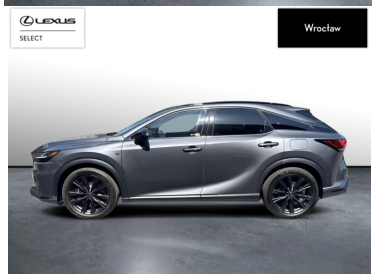

dla Ciebie

-

brutto /mies.

Okres finansowania 36 mies.

Wpłata własna 15%

Limit 15 000 km

POJEMNOŚĆ
2 393 CM³MOC
371 KMROK PRODUKCJI
2023PRZEBIEG
14 608 KMRODZAJ NADWOZIA
SUVVAT 23%
TAKSKRZYNIA BIEGÓW
AUTOMATYCZNARODZAJ PALIWA
HYBRYDADATA PIERWSZEJ REJESTRACJI
2024-04-05KOLOR NADWOZIA
SZARYKRAJ POCHODZENIA
POLSKAKRAJ POCHODZENIA/NUMER
REJESTRACYJNY
JTJCM BHA002008255
/DW4YS33