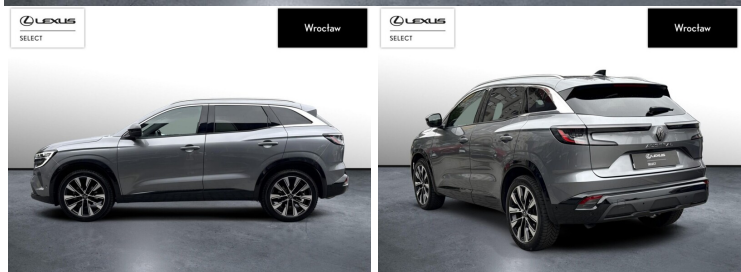

RENAULT AUSTRAL

1.3 TCE MHEV TECHNO | PANORAMA...

99 900 zł brutto

WYPOSAŻENIE

BEZPIECZEŃSTWO

ŚWIATŁA LED, LAMPY TYLNE W TECHNOLOGII LED

KOMFORT

BLUETOOTH, DACH PANORAMICZNY, ELEKTRYCZNE SZYBY PRZEDNIE, ELEKTRYCZNE SZYBY TYLNE, GNIAZDO USB, KAMERA COFANIA, KLIMATYZACJA DWUSTREFOWA, NAWIGACJA GPS, SYSTEM START-STOP, TEMPOMAT, ELEKTRYCZNIE USTAWIANY FOTEL KIEROWCY, KEYLESS GO, EKRAN DOTYKOWY

INNE

INTERFEJS ANDROID AUTO, INTERFEJS APPLE CARPLAY, KEYLESS ENTRY

POJEMNOŚĆ
1 332 CM³

MOC
140 KM

ROK PRODUKCJI
2023

PRZEBIEG
64 118 KM

RODZAJ NADWOZIA
KOMBI

SKRZYNIA BIEGÓW
MANUALNA

RODZAJ PALIWA
BENZYNA

DATA PIERWSZEJ REJESTRACJI
2023-07-10

KOLOR NADWOZIA
SZARY

KRAJ POCHODZENIA
POLSKA

KRAJ POCHODZENIA/NUMER
REJESTRACYJNY
VF1RHN00371197729
/DWR5692N

LEXUS SELECT
UŻYWANE Z SALONU

> KOMPLEKSOWA KONTROLA TECHNICZNA