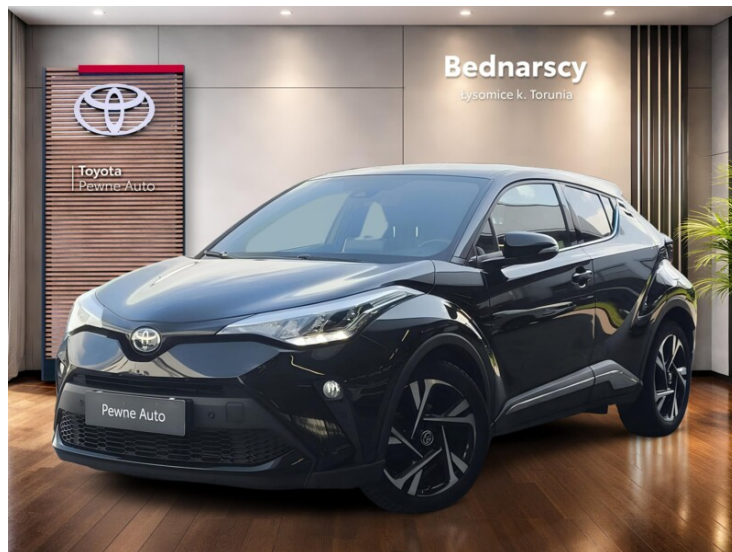

KOMFORT

Bluetooth, Czujniki parkowania przednie, Czujniki parkowania tylne, Elektryczne szyby przednie, Elektryczne szyby tylne, Elektrycznie ustawiane lusterka, Gniazdo USB, Kamera cofania, Klimatyzacja automatyczna, Podgrzewane lusterka boczne, Podgrzewane przednie siedzenia, Przyciemniane szyby, Tempomat aktywny, Wielofunkcyjna kierownica, Wspomaganie kierownicy, Dźwignia zmiany biegów wykończona skórą, Fotele tylne z funkcją masażu, Kierownica ogrzewana, Kierownica skórzana, Lusterka boczne składane elektrycznie, Podgrzewany fotel pasażera, Podłokietniki - przód, Zestaw głośnomówiący, Światła do jazdy dziennej diodowe LED, Ekran dotykowy

INNE

Interfejs Android Auto, Interfejs Apple CarPlay, RSA - System rozpoznawania znaków drogowych, Uruchamianie silnika bez użycia kluczyków, Keyless Entry, Elektryczny hamulec postojowy, Asystent światła drogowych

KONTAKT Z DORADCĄ

Mateusz Gensty

Sprzedawca

☎ 518022446

@ mateusz.gensty@bednarscy.com.pl

DILER

Toyota Pewne Auto Bednarscy

Łysomice k/Torunia, ul. Gdańska 6

🌐 www.toyota.torun.pl

☎ +48 56 6787777

@ 053@toyota-polska.pl

🕒 Poniedziałek - Piątek: 09:00-18:00
Sobota: 09:00-15:00

CHARAKTERYSTYKA POJAZDU

POJEMNOŚĆ
1 987 cm³

ROK PRODUKCJI
2023

DATA PIERWSZEJ
REJESTRACJI
2023-04-04

PRZEBIEG
119 487 km

MOC
184 KM

RODZAJ NADWOZIA
SUV

RODZAJ PALIWA
Hybryda

KOLOR NADWOZIA
Czarny

SKRZYNIA BIEGÓW
Automatyczna (CVT,
eCVT)

LICZBA DRZWI/MIEJSC
5/5

NR SYSTEMOWY
#395477

VIN/NUMER
REJESTRACYJNY
NMTK53BX50R107191/
CT611AR

Sprawdzony stan techniczny

Udokumentowana historia auta