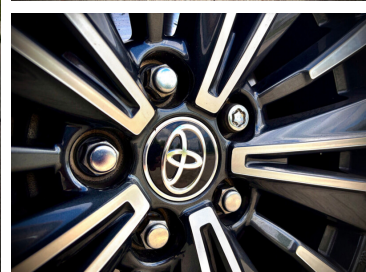

Toyota
Pewne Auto

Toyota Corolla

STYLE 1.8 Hybrid 140 KM sedan

KINTO ONE Leasing Używane

Okres finansowania: 36

Wpłata własna: 15

87 900 zł brutto

od **865/mies.**

DATA UTWORZENIA
07:29 17.06.2026