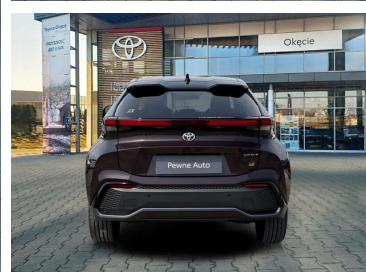

Toyota
Pewne Auto

Toyota C-HR

2.0 PHEV GR Sport, 223KM Faktura VAT 23%

159 900 zł brutto

Toyota
Pewne Auto

WYPOSAŻENIE

BEZPIECZEŃSTWO

ABS, ASR (kontrola trakcji), Asystent pasa ruchu, Czujnik deszczu, Czujnik zmierzchu, ESP (stabilizacja toru jazdy), Isofix, Kurtyny powietrzne, Ogranicznik prędkości, Poduszka powietrzna chroniąca kolana, Poduszka powietrzna kierowcy, Poduszka powietrzna pasażera, Poduszki boczne przednie, Poduszki boczne tylne, Światła LED, Światła do jazdy dziennej, Światła przeciwmgielne, Elektroniczna kontrola ciśnienia w oponach, Elektroniczny system rozdziału siły hamowania, Lampy doświetlające zakręt, Lampy tylne w technologii LED, System wspomagania hamowania, Boczna poduszka powietrzna kierowcy, Asystent hamowania - Brake Assist, Aktywny asystent hamowania awaryjnego, System powiadamiania o wypadku, System ostrzegający o możliwej kolizji, Kontrola odległości, Oświetlenie adaptacyjne, Asystent zapobiegania kolizjom na skrzyżowaniu, Aktywny asystent zmiany pasa ruchu, Asystent (czujnik) martwego pola

KOMFORT

Asystent parkowania, Bluetooth, Czujniki parkowania przednie, Czujniki parkowania tylne, Elektryczne szyby przednie, Elektryczne szyby tylne, Elektrycznie ustawiane fotele, Elektrycznie ustawiane lusterka, Gniazdo USB, Kamera cofania, Klimatyzacja dwustrefowa, Nawigacja GPS, Podgrzewane lusterka boczne, Podgrzewane przednie siedzenia, Przyciemniane szyby, Tempomat aktywny, Wielofunkcyjna kierownica, Wspomaganie kierownicy, Dźwignia zmiany biegów wykończona skórą, Kierownica ogrzewana, Kierownica skórzana, Lusterka boczne składane elektrycznie, Podgrzewany fotel pasażera, Siedzenie z pamięcią ustawienia, Sportowe fotele - przód i 30 więcej