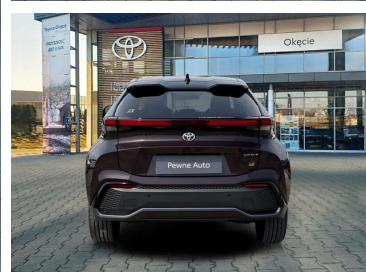

Toyota
Pewne Auto

Toyota C-HR

2.0 PHEV GR Sport, 223KM Faktura VAT 23%

KINTO UŻYWANE
dla Firmy

1 342 zł
netto / mies.

KINTO UŻYWANE
dla Ciebie

1 649 zł
brutto / mies.

KINTO

Okres finansowania 36 mies.
Wpłata własna 15%
Limit 15 000 km

154 900 zł brutto

Toyota
Pewne Auto

WYPOSAŻENIE

BEZPIECZEŃSTWO

ABS, ASR (kontrola trakcji), Asystent pasa ruchu, Czujnik deszczu, Czujnik zmierzchu, ESP (stabilizacja toru jazdy), Isofix, Kurtyny powietrzne, Ogranicznik prędkości, Poduszka powietrzna chroniąca kolana, Poduszka powietrzna kierowcy, Poduszka powietrzna pasażera, Poduszki boczne przednie, Poduszki boczne tylne, Światła LED, Światła do jazdy dziennej, Światła przeciwmgielne, Elektroniczna kontrola ciśnienia w oponach, Elektroniczny system rozdziału siły hamowania, Lampy doświetlające zakręt, Lampy tylne w technologii LED, System wspomagania hamowania, Boczna poduszka powietrzna kierowcy, Asystent hamowania - Brake Assist, Aktywny asystent hamowania awaryjnego, System powiadamiania o wypadku, System ostrzegający o możliwej kolizji, Kontrola odległości, Oświetlenie adaptacyjne, Asystent zapobiegania kolizjom na skrzyżowaniu, Aktywny asystent zmiany pasa ruchu, Asystent (czujnik) martwego pola