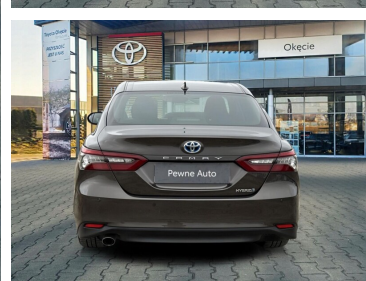

Toyota  
Pewne Auto

# Toyota Camry

2.5 Hybrid Executive CVT Faktura VAT 23%

**144 900 zł brutto**

**Toyota**  
Pewne Auto