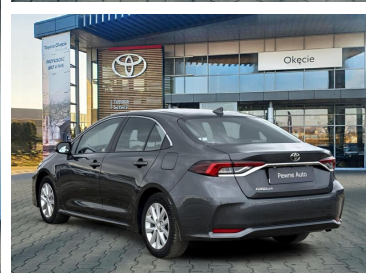

Toyota
Pewne Auto

Toyota Corolla

Corolla 1.5 VVT-i 125 KM, Sedan, manual,
Faktura VAT marża

77 900 zł brutto

Toyota
Pewne Auto

WYPOSAŻENIE

BEZPIECZEŃSTWO

ABS, ASR (kontrola trakcji), Asystent pasa ruchu, Czujnik deszczu, Czujnik zmierzchu, ESP (stabilizacja toru jazdy), Isofix, Kurtyny powietrzne, Poduszka powietrzna chroniąca kolana, Poduszka powietrzna kierowcy, Poduszka powietrzna pasażera, Poduszki boczne przednie, Światła do jazdy dziennej, Światła przeciwmgielne, Elektroniczna kontrola ciśnienia w oponach

KOMFORT

Bluetooth, Czujniki parkowania tylne, Elektryczne szyby przednie, Elektryczne szyby tylne, Elektrycznie ustawiane lusterka, Gniazdo USB, Kamera cofania, Klimatyzacja dwustrefowa, Podgrzewane lusterka boczne, Tempomat aktywny, Wielofunkcyjna kierownica, Wspomaganie kierownicy, Dźwignia zmiany biegów wykończona skórą, Kierownica skórzana, Wspomaganie ruszania pod górę, Podłokietniki - przód, Zestaw głośnomówiący, Ekran dotykowy

INNE

Interfejs Android Auto, Interfejs Apple CarPlay, RSA - System rozpoznawania znaków drogowych, Elektryczny hamulec postojowy

KONTAKT Z DORADCĄ

Michał Mikołajewski

Specjalista ds. sprzedaży samochodów używanych