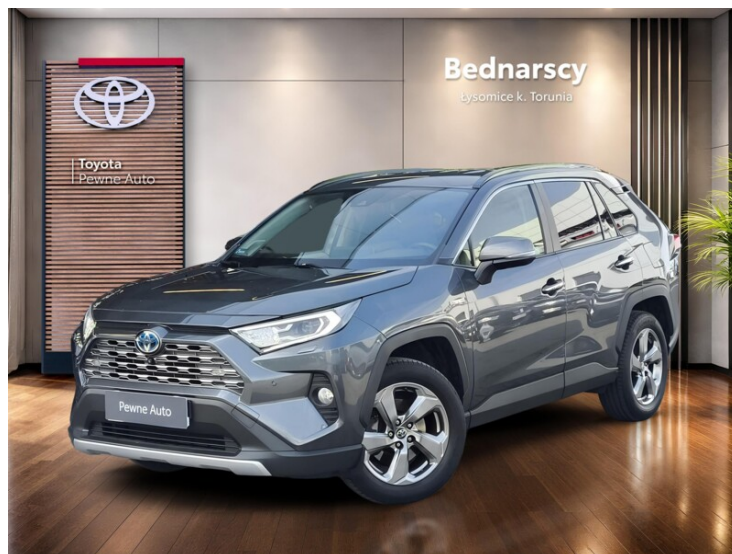

KOMFORT

Bluetooth, Czujniki parkowania przednie, Czujniki parkowania tylne, Elektryczne szyby przednie, Elektryczne szyby tylne, Elektrycznie ustawiane fotele, Elektrycznie ustawiane lusterka, Gniazdo USB, Kamera cofania, Klimatyzacja dwustrefowa, Podgrzewane lusterka boczne, Podgrzewane przednie siedzenia, Podgrzewane tylne siedzenia, Przyciemniane szyby, Tapicerka skórzana, Tempomat aktywny, Wielofunkcyjna kierownica, Wspomaganie kierownicy, Dźwignia zmiany biegów wykończona skórą, Fotele przednie wentylowane, Kierownica skórzana, Wspomaganie ruszania pod górę, Elektrycznie ustawiany fotel kierowcy, Felgi aluminiowe 18, Keyless Go, Światła do jazdy dziennej diodowe LED, Ekran dotykowy

INNE

Uruchamianie silnika bez użycia kluczyków, Keyless Entry, Elektryczny hamulec postojowy, Asystent świateł drogowych

KONTAKT Z DORADCĄ

Łukasz Szauer

Sprzedawca

+48 509901302

lukasz.szauer@toyota.torun.pl

DILER

Toyota Pewne Auto Bednarscy

Łysomice k/Torunia, ul. Gdańska 6

www.toyota.torun.pl

+48 56 6787777

053@toyota-polska.pl

Poniedziałek - Piątek: 09:00-18:00
Sobota: 09:00-15:00

CHARAKTERYSTYKA POJAZDU

POJEMNOŚĆ
2 487 cm³

ROK PRODUKCJI
2019

DATA PIERWSZEJ
REJESTRACJI
2019-03-20

PRZEBIEG
141 200 km

MOC
218 KM

RODZAJ NADWOZIA
SUV

RODZAJ PALIWA
Hybryda

KOLOR NADWOZIA
Szary Metalik

SKRZYŃNIA BIEGÓW
Automatyczna (CVT,
eCVT)

LICZBA DRZWI/MIEJSC
5/5

NR SYSTEMOWY
#394742

VIN/NUMER
REJESTRACYJNY
JTMY23FV50D010274/
CT2347T

Gwarancja 12 mc

Sprawdzony stan techniczny

Udokumentowana historia auta