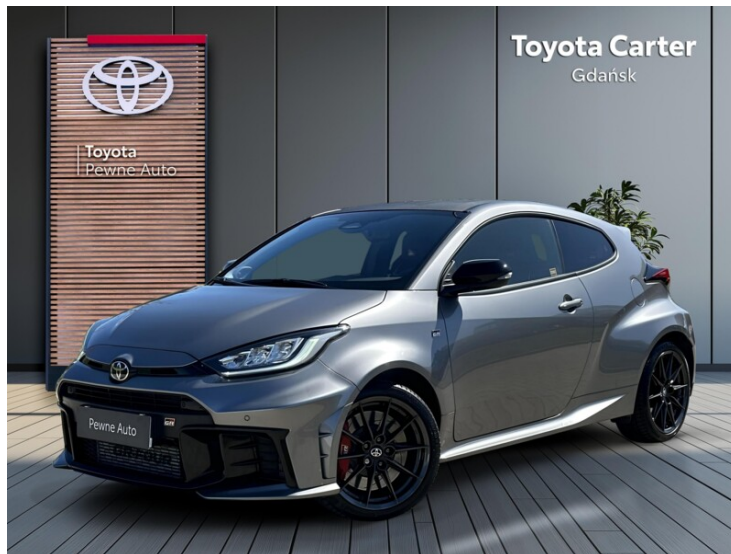

KOMFORT

Bluetooth, Elektryczne szyby przednie, Elektrycznie ustawiane lusterka, Gniazdo USB, Kamera cofania, Klimatyzacja dwustrefowa, Podgrzewane lusterka boczne, Podgrzewane przednie siedzenia, Przyciemniane szyby, Tempomat aktywny, Wielofunkcyjna kierownica, Wspomaganie kierownicy, Dźwignia zmiany biegów wykończona skórą, Kierownica ogrzewana, Kierownica skórzana, Lusterka boczne składane elektrycznie, Sportowe fotele - przód, Felgi aluminiowe 18, Zestaw głośnomówiący, Światła do jazdy dziennej diodowe LED, Ekran dotykowy

INNE

Interfejs Android Auto, Interfejs Apple CarPlay, RSA - System rozpoznawania znaków drogowych, Uruchamianie silnika bez użycia kluczyków, Keyless Entry, Asystent świateł drogowych

KONTAKT Z DORADCĄ

Michał Martyniuk

Doradca ds. sprzedaży samochodów używanych

☎ 502-538-512

@ michal.martyniuk@carter.pl

DILER

Toyota Carter Gdańsk

Gdańsk, Grunwaldzka 260

💻 www.carter.pl

☎ +48 58 340 22 22

@ uzywane@carter.pl

🕒 **Poniedziałek - Piątek: 09:00-19:00**

Sobota: 10:00-15:00

CHARAKTERYSTYKA POJAZDU

POJEMNOŚĆ
1 618 cm³

ROK PRODUKCJI
2024

DATA PIERWSZEJ
REJESTRACJI
2025-06-13

PRZEBIEG
19 400 km

MOC
280 KM

RODZAJ NADWOZIA
Hatchback

RODZAJ PALIWA
Benzyna

KOLOR NADWOZIA
Inny kolor

SKRZYNIA BIEGÓW
Automatyczna

LICZBA DRZWI/MIEJSC
/

NR SYSTEMOWY
#394653

VIN/NUMER
REJESTRACYJNY
JTDAF4E330A031525/
GD5U989

Sprawdzony stan techniczny

Udokumentowana historia auta