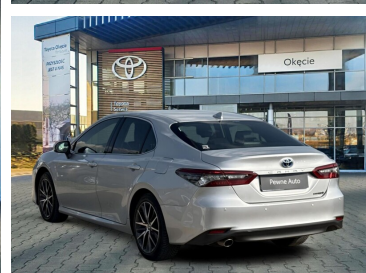

Toyota  
Pewne Auto

# Toyota Camry

2.5 Hybrid Dynamic Force 218KM Executive,  
Faktura VAT 23%

**139 900 zł brutto**

**Toyota**  
Pewne Auto