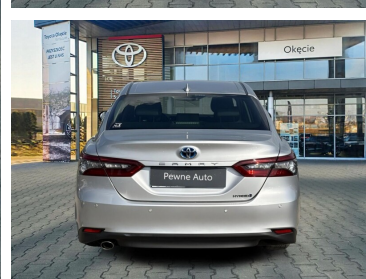

Toyota  
Pewne Auto

# Toyota Camry

2.5 Hybrid Dynamic Force 218KM Executive,  
Faktura VAT 23%

**139 900 zł brutto**

**Toyota**  
Pewne Auto