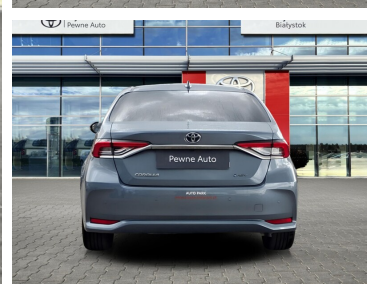

Toyota
Pewne Auto

Toyota Corolla

Toyota Corolla Sedan 1.8 Style Hybrid VAT 23%
Gw 09/28 TESTOWY

117 900 zł brutto

Toyota
Pewne Auto

WYPOSAŻENIE

BEZPIECZEŃSTWO

ABS, ASR (kontrola trakcji), Asystent pasa ruchu, Czujnik deszczu, Czujnik zmierzchu, ESP (stabilizacja toru jazdy), Isofix, Kurtyny powietrzne, Ogranicznik prędkości, Poduszka powietrzna chroniąca kolana, Poduszka powietrzna kierowcy, Poduszka powietrzna pasażera, Poduszki boczne przednie, Światła LED, Światła do jazdy dziennej, Światła przeciwmgielne, Elektroniczna kontrola ciśnienia w oponach, Lampy tylne w technologii LED, Spryskiwacze reflektorów, System wspomagania hamowania, Asystent hamowania - Brake Assist, System powiadamiania o wypadku, Kontrola odległości, Aktywny asystent zmiany pasa ruchu

INNE

Interfejs Android Auto, Interfejs Apple CarPlay, RSA - System rozpoznawania znaków drogowych, Uruchamianie silnika bez użycia kluczyków i 3 więcej

KONTAKT Z DORADCĄ

Dariusz Golonko

Doradca ds. sprzedaży samochodów używanych.