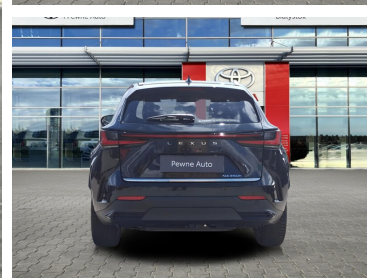

Toyota
Pewne Auto

Lexus NX

Lexus NX 350h Prestige 2.5 VAT 23% Gwarancja
11/28 TESTOWY

259 900 zł brutto