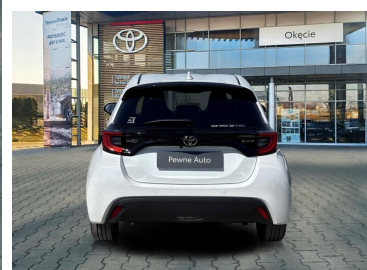

Toyota  
Pewne Auto

# Toyota Yaris

Hybrid 1.5 Style 116KM, Faktura VAT 23%

KINTO UŻYWANE  
dla Firmy

**727 zł**  
netto / mies.

KINTO UŻYWANE  
dla Ciebie

**892 zł**  
brutto / mies.

KINTO

Okres finansowania 36 mies.  
Wpłata własna 15%  
Limit 15 000 km