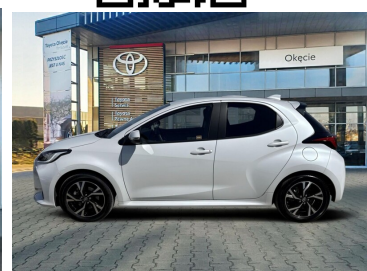

Toyota  
Pewne Auto

# Toyota Yaris

Hybrid 1.5 Style 116KM, Faktura VAT 23%

KINTO UŻYWANE  
dla Firmy

**727 zł**  
netto / mies.

KINTO UŻYWANE  
dla Ciebie

**892 zł**  
brutto / mies.

KINTO

Okres finansowania 36 mies.  
Wpłata własna 15%  
Limit 15 000 km

**91 900 zł brutto**