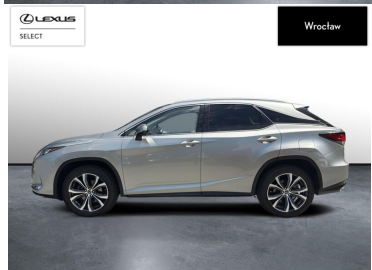

SELECT

Wrocław

LEXUS RX

300 PRESTIGE FV23% | 1WŁ. | SALON ...

167 900 zł brutto

KINTO UŻYWANE

dla Firmy

2 005 zł

netto /mies.

KINTO UŻYWANE

dla Ciebie

2 465 zł

brutto /mies.

Okres finansowania 36 mies.

Wpłata własna 15%

Limit 15 000 km

WYPOSAŻENIE

BEZPIECZEŃSTWO

ABS, ASR (KONTROLA TRAKCJI), ASYSTENT PASA RUCHU, CZUJNIK DESZCZU, CZUJNIK ZMIERZCHU, ESP (STABILIZACJA TORU JAZDY), ISOFIX, KURTYNY POWIETRZNE, PODUSZKA POWIETRZNA CHRONIĄCA KOLANA, PODUSZKA POWIETRZNA KIEROWCY, PODUSZKA POWIETRZNA PASAŻERA, PODUSZKI BOCZNE PRZEDNIE, ŚWIATŁA LED, ŚWIATŁA DO JAZDY DZIENNEJ, ŚWIATŁA PRZECIWMGIELNE, ELEKTRONICZNA KONTROLA CIŚNIENIA W OPONACH, LAMPY TYLNE W TECHNOLOGII LED, SYSTEM WSPOMAGANIA HAMOWANIA, BOCZNA PODUSZKA POWIETRZNA KIEROWCY, AKTYWNY ASYSTENT HAMOWANIA AWARYJNEGO, AKTYWNY ASYSTENT ZMIANY PASA RUCHU

KOMFORT

BLUETOOTH, CZUJNIKI PARKOWANIA PRZEDNIE, CZUJNIKI PARKOWANIA TYLNE, ELEKTRYCZNE SZYBY PRZEDNIE, ELEKTRYCZNE SZYBY TYLNE, ELEKTRYCZNIE USTAWIANE FOTELE, ELEKTRYCZNIE USTAWIANE LUSTERKA, GNIAZDO USB, KAMERA COFANIA, KLIMATYZACJA AUTOMATYCZNA, ŁOPATKI ZMIANY BIEGÓW, PODGRZEWANE LUSTERKA BOCZNE, PODGRZEWANE PRZEDNIE SIEDZENIA, PRZYCIEMNIANE SZYBY, TAPICERKA SKÓRZANA, TEMPOMAT AKTYWNY, WIELOFUNKCYJNA KIEROWNICA, WSPOMAGANIE KIEROWNICY, DŹWIGNIA ZMIANY BIEGÓW WYKOŃCZONA SKÓRĄ, FOTELE PRZEDNIE WENTYLOWANE, KIEROWNICA SKÓRZANA, LUSTERKA BOCZNE SKŁADANE ELEKTRYCZNIE, PODGRZEWANY FOTEL PASAŻERA, WSPOMAGANIE RUSZANIA POD GÓRĘ, ELEKTRYCZNIE USTAWIANY FOTEL KIEROWCY, FELGI ALUMINIOWE 20, PODŁOKIETNIKI - PRZÓD, PODŁOKIETNIKI - TYŁ, ZESTAW GŁOŚNOMÓWIĄCY

INNE

INTERFEJS ANDROID AUTO, INTERFEJS APPLE CARPLAY, URUCHAMIANIE SILNIKA BEZ UŻYCIA KLUCZYKÓW, KEYLESS ENTRY, ELEKTRYCZNY HAMULEC POSTOJOWY, ASYSTENT ŚWIATEŁ DROGOWYCH

POJEMNOŚĆ
1 998 CM³

MOC
238 KM

ROK PRODUKCJI
2022

PRZEBIEG
60 004 KM

RODZAJ NADWOZIA
SUV

VAT 23%
TAK

SKRZYNIA BIEGÓW
AUTOMATYCZNA

RODZAJ PALIWA
BENZYNA

DATA PIERWSZEJ REJESTRACJI
2023-03-31

KOLOR NADWOZIA
SREBRNY METALIK

KRAJ POCHODZENIA
POLSKA

KRAJ POCHODZENIA/NUMER
REJESTRACYJNY
JTJBAMCA302197698
/DW8VF01

LEXUS SELECT
UŻYWANE Z SALONU

- > GWARANCJA 60 MC
- > INDYWIDUALNA OFERTA FINANSOWA

- > KOMPLEKSOWA KONTROLA TECHNICZNA

Krzysztof Napora
533409368

krzysztof.napora@lexus-wroclaw.pl

Wrocław

Wrocław, ul. Legnicka 164-168

www.lexus-wroclaw.pl