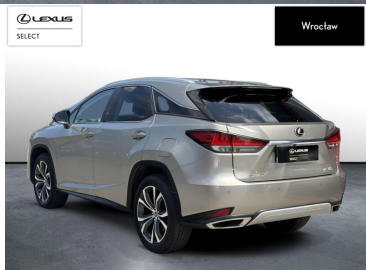

SELECT

Wrocław

LEXUS RX

300 PRESTIGE FV23% | 1WŁ. | SALON ...

167 900 zł brutto

KINTO UŻYWANE

dla Firmy

2 005 zł

netto /mies.

KINTO UŻYWANE

dla Ciebie

2 465 zł

brutto /mies.

Okres finansowania 36 mies.

Wpłata własna 15%

Limit 15 000 km

WYPOSAŻENIE

BEZPIECZEŃSTWO

ABS, ASR (KONTROLA TRAKCJI), ASYSTENT PASA RUCHU, CZUJNIK DESZCZU, CZUJNIK ZMIERZCHU, ESP (STABILIZACJA TORU JAZDY), ISOFIX, KURTYNY POWIETRZNE, PODUSZKA POWIETRZNA CHRONIĄCA KOLANA, PODUSZKA POWIETRZNA KIEROWCY, PODUSZKA POWIETRZNA PASAŻERA, PODUSZKI BOCZNE PRZEDNIE, ŚWIATŁA LED, ŚWIATŁA DO JAZDY DZIENNEJ, ŚWIATŁA PRZECIWMGIELNE, ELEKTRONICZNA KONTROLA CIŚNIENIA W OPONACH, LAMPY TYLNE W TECHNOLOGII LED, SYSTEM WSPOMAGANIA HAMOWANIA, BOCZNA PODUSZKA POWIETRZNA KIEROWCY, AKTYWNY ASYSTENT HAMOWANIA AWARYJNEGO, AKTYWNY ASYSTENT ZMIANY PASA RUCHU

KOMFORT

BLUETOOTH, CZUJNIKI PARKOWANIA PRZEDNIE, CZUJNIKI PARKOWANIA TYLNE, ELEKTRYCZNE SZYBY PRZEDNIE, ELEKTRYCZNE SZYBY TYLNE, ELEKTRYCZNIE USTAWIANE FOTELE, ELEKTRYCZNIE USTAWIANE LUSTERKA, GNIAZDO USB, KAMERA COFANIA, KLIMATYZACJA AUTOMATYCZNA, ŁOPATKI ZMIANY BIEGÓW, PODGRZEWANE LUSTERKA BOCZNE, PODGRZEWANE PRZEDNIE SIEDZENIA, PRZYCIEMNIANE SZYBY, TAPICERKA SKÓRZANA, TEMPOMAT AKTYWNY, WIELOFUNKCYJNA KIEROWNICA, WSPOMAGANIE KIEROWNICY, DŹWIGNIA ZMIANY BIEGÓW WYKOŃCZONA SKÓRĄ, FOTELE PRZEDNIE WENTYLOWANE, KIEROWNICA SKÓRZANA, LUSTERKA BOCZNE SKŁADANE ELEKTRYCZNIE, PODGRZEWANY FOTEL PASAŻERA, WSPOMAGANIE RUSZANIA POD GÓRĘ, ELEKTRYCZNIE USTAWIANY FOTEL KIEROWCY, FELGI ALUMINIOWE 20, PODŁOKIETNIKI - PRZÓD, PODŁOKIETNIKI - TYŁ, ZESTAW GŁOŚNOMÓWIĄCY

INNE

INTERFEJS ANDROID AUTO, INTERFEJS APPLE CARPLAY, URUCHAMIANIE SILNIKA BEZ UŻYCIA KLUCZYKÓW, KEYLESS ENTRY, ELEKTRYCZNY HAMULEC POSTOJOWY, ASYSTENT ŚWIATEŁ DROGOWYCH

POJEMNOŚĆ
1 998 CM³

MOC
238 KM

ROK PRODUKCJI
2022

PRZEBIEG
60 004 KM

RODZAJ NADWOZIA
SUV

VAT 23%
TAK

SKRZYNIA BIEGÓW
AUTOMATYCZNA

RODZAJ PALIWA
BENZYNA

DATA PIERWSZEJ REJESTRACJI
2023-03-31

KOLOR NADWOZIA
SREBRNY METALIK

KRAJ POCHODZENIA
POLSKA

KRAJ POCHODZENIA/NUMER
REJESTRACYJNY
JTJBAMCA302197698
/DW8VF01

LEXUS SELECT
UŻYWANE Z SALONU

- > GWARANCJA 60 MC
- > INDYWIDUALNA OFERTA FINANSOWA

- > KOMPLEKSOWA KONTROLA TECHNICZNA

Krzysztof Napora
533409368

krzysztof.napora@lexus-wroclaw.pl

Wrocław

Wrocław, ul. Legnicka 164-168

www.lexus-wroclaw.pl