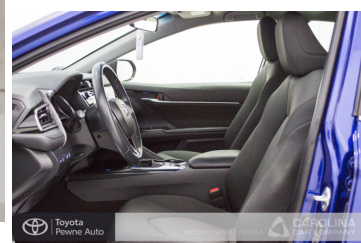

Toyota
Pewne Auto

Toyota Camry

2.5 Hybrid Comfort

87 000 zł brutto

Numer klucza: 144

DATA UTWORZENIA
12:03 16.05.2026