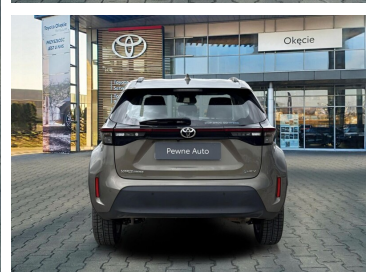

Toyota
Pewne Auto

Toyota Yaris Cross

Hybrid 1.5 Comfort 116 KM, Faktura VAT 23%

KINTO UŻYWANE
dla Firmy

883 zł
netto / mies.

KINTO UŻYWANE
dla Ciebie

—
brutto / mies.

KiNTO