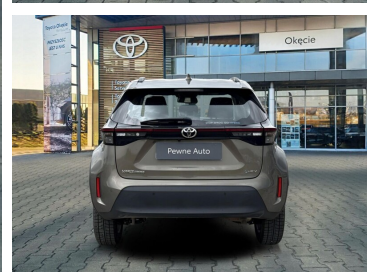

Toyota
Pewne Auto

Toyota Yaris Cross

Hybrid 1.5 Comfort 116 KM, Faktura VAT 23%

KINTO UŻYWANE
dla Firmy

883 zł
netto / mies.

KINTO UŻYWANE
dla Ciebie

—
brutto / mies.

KiNTO