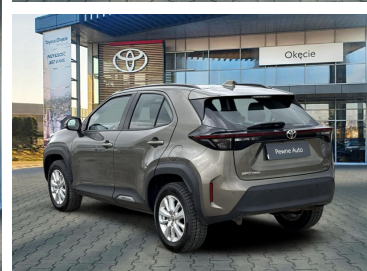

Toyota
Pewne Auto

Toyota Yaris Cross

Hybrid 1.5 Comfort 116 KM, Faktura VAT 23%

KINTO UŻYWANE
dla Firmy

883 zł
netto / mies.

KINTO UŻYWANE
dla Ciebie

—
brutto / mies.

KiNTO