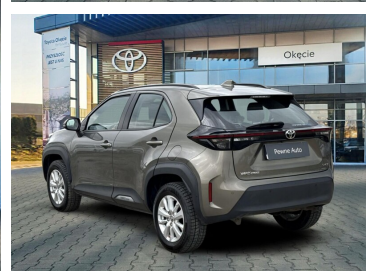

Toyota
Pewne Auto

Toyota Yaris Cross

Hybrid 1.5 Comfort 116 KM, Faktura VAT 23%

KINTO UŻYWANE
dla Firmy

883 zł
netto / mies.

KINTO UŻYWANE
dla Ciebie

—
brutto / mies.

KiNTO

Okres finansowania 36 mies.
Wpłata własna 15%
Limit 15 000 km

95 900 zł brutto

Toyota
Pewne Auto

WYPOSAŻENIE

BEZPIECZEŃSTWO

ABS, ASR (kontrola trakcji), Asystent pasa ruchu, Czujnik deszczu, Czujnik zmierzchu, ESP (stabilizacja toru jazdy), Isofix, Kurtyny powietrzne, Ogranicznik prędkości, Poduszka powietrzna chroniąca kolana, Poduszka powietrzna kierowcy, Poduszka powietrzna pasażera, Poduszki boczne przednie, Światła LED, Światła do jazdy dziennej, Światła przeciwmgielne, Elektroniczna kontrola ciśnienia w oponach, Elektroniczny system rozdziału siły hamowania, Lampy tylne w technologii LED, System wspomagania hamowania, Boczna poduszka powietrzna kierowcy, Asystent hamowania - Brake Assist, Aktywny asystent zmiany pasa ruchu