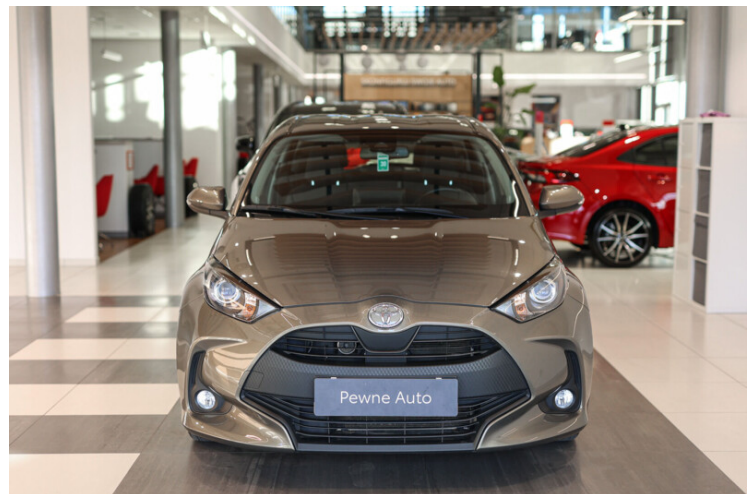

WYPOSAŻENIE

BEZPIECZEŃSTWO

ABS, ASR (kontrola trakcji), Asystent pasa ruchu, Czujnik deszczu, Czujnik zmierzchu, ESP (stabilizacja toru jazdy), Isofix, Kurtyny powietrzne, Poduszka powietrzna chroniąca kolana, Poduszka powietrzna kierowcy, Poduszka powietrzna pasażera, Poduszki boczne przednie, Światła do jazdy dziennej, Światła przeciwmgielne, Elektroniczna kontrola ciśnienia w oponach, Elektroniczny system rozdziału siły hamowania, System wspomagania hamowania, Asystent hamowania - Brake Assist

KOMFORT

Bluetooth, Elektryczne szyby przednie, Elektryczne szyby tylne, Elektrycznie ustawiane lusterka, Gniazdo USB, Kamera cofania, Klimatyzacja manualna, Nawigacja GPS, Podgrzewane lusterka boczne, Podgrzewane przednie siedzenia, Tempomat aktywny, Wielofunkcyjna kierownica, Wspomaganie kierownicy, Dźwignia zmiany biegów wykończona skórą, Kierownica skórzana, Wspomaganie ruszania pod górę, Felgi aluminiowe 16, Zestaw głośnomówiący, Ekran dotykowy

INNE

Interfejs Android Auto, Interfejs Apple CarPlay, Asystent świateł drogowych

KONTAKT Z DORADCĄ

Bartosz Gil

Asystent ds Samochodów używanych

☎ 124420580

✉ b.gil@toyotadobrygowski.pl

DILER

Toyota Dobrygowski Kraków

Modlnica, ul. Częstochowska 30

💻 www.uzywanedobrygowski.pl

☎ +48 124420580

✉ uzywanetb@toyotadobrygowski.pl

🕒 Poniedziałek - Piątek: 09:00-19:00
Sobota: 09:00-14:00

CHARAKTERYSTYKA POJAZDU

POJEMNOŚĆ
1 496 cm³

ROK PRODUKCJI
2022

DATA PIERWSZEJ
REJESTRACJI
2023-02-22

PRZEBIEG
42 375 km

MOC
125 KM

RODZAJ NADWOZIA
Hatchback

RODZAJ PALIWA
Benzyna

KOLOR NADWOZIA
Brązowy

SKRZYNIA BIEGÓW
Manualna

LICZBA DRZWI/MIEJSC
/5

NR SYSTEMOWY
#394353

VIN/NUMER
REJESTRACYJNY
YARKAAC3200006783/
KK74824

Sprawdzony stan techniczny

Udokumentowana historia auta