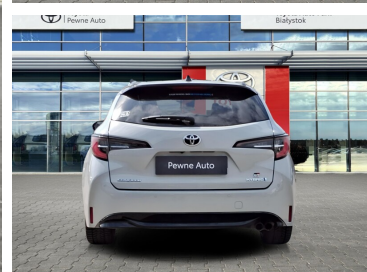

Toyota  
Pewne Auto

# Toyota Corolla

Toyota Corolla 2.0 Hybrid GR Sport Dynamic  
VAT 23% Gw 12 mc Salon PL

KINTO UŻYWANE  
dla Firmy

**1 353 zł**  
netto / mies.

KINTO UŻYWANE  
dla Ciebie

–  
brutto / mies.

KINTO

Okres finansowania 36 mies.  
Wpłata własna 15%  
Limit 15 000 km