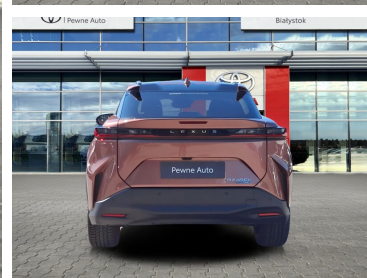

Toyota
Pewne Auto

Lexus RZ

Lexus RZ 450e EV Prestige Direct 4 VAT 23% Gw
04/28 TESTOWY

KINTO UŻYWANE
dla Firmy

2 976 zł
netto / mies.

KINTO UŻYWANE
dla Ciebie

–
brutto / mies.

KINTO