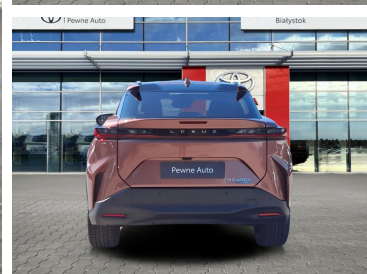

Toyota
Pewne Auto

Lexus RZ

Lexus RZ 450e EV Prestige Direct 4 VAT 23% Gw
04/28 TESTOWY

KINTO UŻYWANE
dla Firmy

2 976 zł
netto / mies.

KINTO UŻYWANE
dla Ciebie

–
brutto / mies.

KINTO