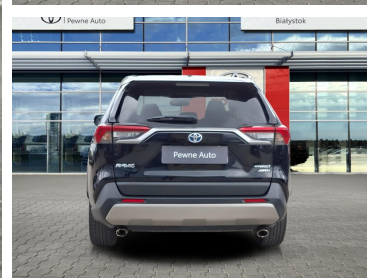

Toyota
Pewne Auto

Toyota RAV4

Toyota RAV4 2.5 4x4 Hybrid Dynamic Force
Comfort Style Salon PL ASO

143 900 zł brutto

Toyota
Pewne Auto

WYPOSAŻENIE

BEZPIECZEŃSTWO

ABS, ASR (kontrola trakcji), Asystent pasa ruchu, Czujnik deszczu, Czujnik zmierzchu, ESP (stabilizacja toru jazdy), Isofix, Kurtyny powietrzne, Ogranicznik prędkości, Poduszka powietrzna chroniąca kolana, Poduszka powietrzna kierowcy, Poduszka powietrzna pasażera, Poduszki boczne przednie, Światła LED, Światła do jazdy dziennej, Światła przeciwmgielne, Elektroniczna kontrola ciśnienia w oponach, Lampy tylne w technologii LED, System wspomagania hamowania, Boczna poduszka powietrzna kierowcy, Kontrola odległości

INNE

Interfejs Android Auto, Interfejs Apple CarPlay, RSA - System rozpoznawania znaków drogowych, Uruchamianie silnika bez użycia kluczyków, Elektryczny hamulec postojowy, Asystent świateł drogowych

KONTAKT Z DORADCĄ