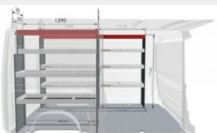

DODATKOWE AKCESORIA DO DOKUPIENIA DLA SAMOCHODU
Toyota PROACE MAX 2.2 Diesel YARTDF6FXRMA66317

Podłoga ze sklejki – L3 (kompatybilne z każdą wersją drzwi przesuwnych)
Zabudowy przestrzeni ładunkowej

3 262 zł