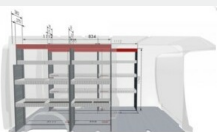

Podłoga 12mm – pojedyncze drzwi przesuwne L3
Zabudowy przestrzeni ładunkowej

3 769 zł