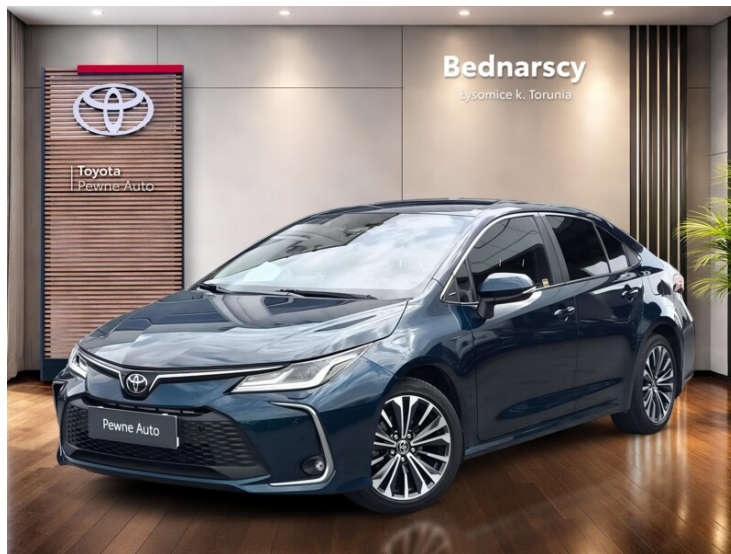

Toyota Corolla

Toyota Corolla STYLE 1,5 125 KM 2023

79 900 zł brutto

KINTO ONE Leasing Używane

Okres finansowania: 36

Wpłata własna: 15

od **936**
/mies.

Kalkulacja KINTO ONE Leasing - umowy leasingu operacyjnego, została oparta na założeniu: cena pojazdu 79 900,00 zł brutto i wybranej przez Klienta: wartości opłaty wstępnej 15 %, okresu leasingu 36 miesięcy i przy rocznym przebiegu pojazdu 15000 km. W przypadku zmiany parametrów, kwota rat może ulec zmianie. Wymóg zawarcia dodatkowej umowy ubezpieczenia autocasco (AC) i z tytułu kradzieży (KR) dla leasingowanego pojazdu. Materiał nie stanowi oferty w rozumieniu Kodeksu cywilnego, ma charakter wyłącznie informacyjny i przeznaczony jest wyłącznie dla przedsiębiorców. Zgoda na udzielenie leasingu jest uzależniona od zdolności finansowej klienta ustalonej zgodnie z procedurami Leasingodawcy. Finansującym jest Toyota Leasing Polska Sp. z o. o. z siedzibą w Warszawie. Szczegóły u Dilerów marki Toyota.

INNE

Interfejs Android Auto, Interfejs Apple CarPlay, Asystent świateł drogowych

KONTAKT Z DORADCĄ

Mateusz Gensty

Sprzedawca

☎ 518022446

✉ mateusz.gensty@bednarscy.com.pl

DILER

Toyota Pewne Auto Bednarscy

Łysomice k/Torunia, ul. Gdańska 6

💻 www.toyota.torun.pl

☎ +48 56 6787777

✉ 053@toyota-polska.pl

🕒 Poniedziałek - Piątek: 09:00-18:00
Sobota: 09:00-15:00

CHARAKTERYSTYKA POJAZDU

POJEMNOŚĆ
1 490 cm³

ROK PRODUKCJI
2023

DATA PIERWSZEJ
REJESTRACJI
2023-11-21

PRZEBIEG
24 830 km

MOC
125 KM

RODZAJ NADWOZIA
Sedan

RODZAJ PALIWA
Benzyna

KOLOR NADWOZIA
Niebieski

SKRZYŃNIA BIEGÓW
Manualna