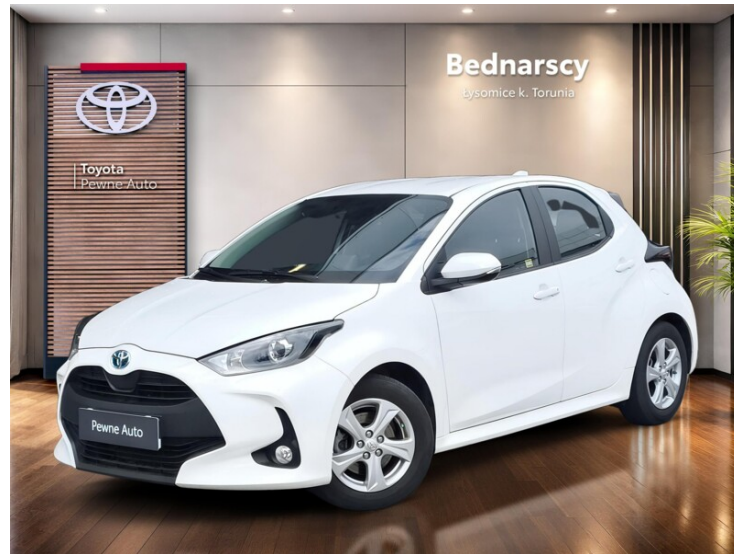

Toyota
Pewne Auto

WYPOSAŻENIE

BEZPIECZEŃSTWO

ABS, ASR (kontrola trakcji), Asystent pasa ruchu, Czujnik deszczu, Czujnik zmierzchu, ESP (stabilizacja toru jazdy), Isofix, Kurtyny powietrzne, Ogranicznik prędkości, Poduszka powietrzna kierowcy, Poduszka powietrzna pasażera, Poduszki boczne przednie, Światła do jazdy dziennej, Światła przeciwmgielne, Elektroniczna kontrola ciśnienia w oponach, Elektroniczny system rozdziału siły hamowania, System wspomagania hamowania, Boczna poduszka powietrzna kierowcy, Asystent hamowania - Brake Assist

KOMFORT

Bluetooth, Elektryczne szyby przednie, Elektryczne szyby tylne, Elektrycznie ustawiane lusterka, Gniazdo USB, Kamera cofania, Klimatyzacja automatyczna, Podgrzewane lusterka boczne, Przyciemniane szyby, Tempomat aktywny, Wielofunkcyjna kierownica, Wspomaganie kierownicy, Dźwignia zmiany biegów wykończona skórą, Kierownica skórzana, Wspomaganie ruszania pod górę, Podłokietniki - przód, Zestaw głośnomówiący, Ekran dotykowy

INNE

Interfejs Android Auto, Interfejs Apple CarPlay, Elektryczny hamulec postojowy

KONTAKT Z DORADCĄ

Tomasz Szandrach
Sprzedawca

☎ 518022952

✉ tomasz.szandrach@bednarscy.com.pl

DILER

Toyota Pewne Auto Bednarscy

Łysomice k/Torunia, ul. Gdańska 6

💻 www.toyota.torun.pl

☎ +48 56 6787777

✉ 053@toyota-polska.pl

🕒 Poniedziałek - Piątek: 09:00-18:00
Sobota: 09:00-15:00

CHARAKTERYSTYKA POJAZDU

POJEMNOŚĆ
1 497 cm³

ROK PRODUKCJI
2022

DATA PIERWSZEJ
REJESTRACJI
2022-12-06

PRZEBIEG
83 976 km

MOC
116 KM

RODZAJ NADWOZIA
Hatchback

RODZAJ PALIWA
Hybryda

KOLOR NADWOZIA
Biały

SKRZYNIA BIEGÓW
Automatyczna (CVT,
eCVT)

LICZBA DRZWI/MIEJSC
5/5

NR SYSTEMOWY
#394061

VIN/NUMER
REJESTRACYJNY
YARKBAC3800082263/
CT671AL

Sprawdzony stan techniczny

Udokumentowana historia auta