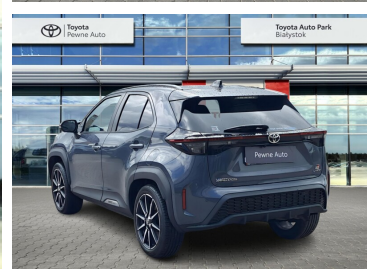

Toyota  
Pewne Auto

# Toyota Yaris Cross

Toyota Yaris Cross 1.5 Hybrid GR Sport Tech  
VAT 23% Gw 06/28 TESTOWY

KINTO UŻYWANE  
dla Firmy

**1 292 zł**  
netto / mies.

KINTO UŻYWANE  
dla Ciebie

**1 587 zł**  
brutto / mies.

KINTO