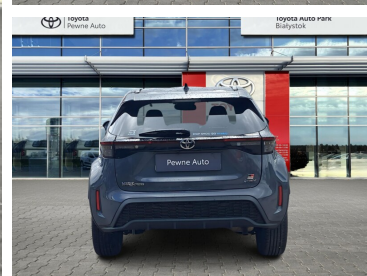

Toyota  
Pewne Auto

# Toyota Yaris Cross

Toyota Yaris Cross 1.5 Hybrid GR Sport Tech  
VAT 23% Gw 06/28 TESTOWY

KINTO UŻYWANE  
dla Firmy

**1 292 zł**  
netto / mies.

KINTO UŻYWANE  
dla Ciebie

**1 587 zł**  
brutto / mies.

KINTO