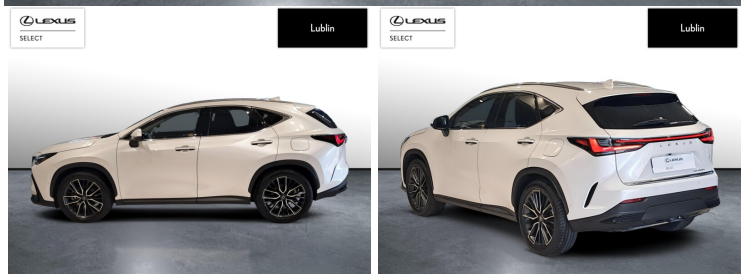

LEXUS NX

LEXUS NX 450H+ 2.5 HYBRID PLUG-I...

289 000 zł brutto

KINTO UŻYWANE

dla Firmy

2 797 zł

netto /mies.

KINTO UŻYWANE

dla Ciebie

-

brutto /mies.

Okres finansowania 36 mies.

Wpłata własna 15%

Limit 15 000 km

POJEMNOŚĆ
2 487 CM³MOC
309 KMROK PRODUKCJI
2025PRZEBIEG
13 000 KMRODZAJ NADWOZIA
SUVVAT 23%
TAKSKRZYNIA BIEGÓW
AUTOMATYCZNA (CVT...)RODZAJ PALIWA
HYBRYDADATA PIERWSZEJ REJSTRACJI
2025-04-29KOLOR NADWOZIA
BIAŁY PERŁOWYKRAJ POCHODZENIA
POLSKAKRAJ POCHODZENIA/NUMER
REJSTRACYJNY
JTJCKBFZ902060871
/BI516KF