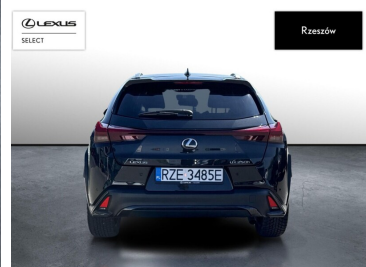

LEXUS
SELECT

Rzeszów

Rzeszów

Lexus UX

UX250h F-sport Design + | Vat23% | Salon PL |

144 900 zł brutto

WYPOSAŻENIE

BEZPIECZEŃSTWO