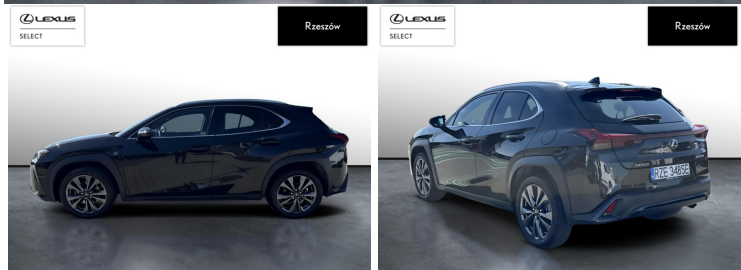

## LEXUS UX

UX250H F-SPORT DESIGN + | VAT23%..

144 900 zł brutto /

POJEMNOŚĆ  
1 987 CM<sup>3</sup>MOC  
184 KMROK PRODUKCJI  
2023PRZEBIEG  
33 411 KMRODZAJ NADWOZIA  
SUVVAT 23%  
TAKSKRZYNIA BIEGÓW  
AUTOMATYCZNA (CVT...)RODZAJ PALIWA  
HYBRYDADATA PIERWSZEJ REJESTRACJI  
2023-10-05KOLOR NADWOZIA  
CZARNY METALIKKRAJ POCHODZENIA  
POLSKAKRAJ POCHODZENIA/NUMER  
REJESTRACYJNY  
JTHY65BH602170657  
/RZE3485ELEXUS SELECT  
UŻYWANE Z SALONU